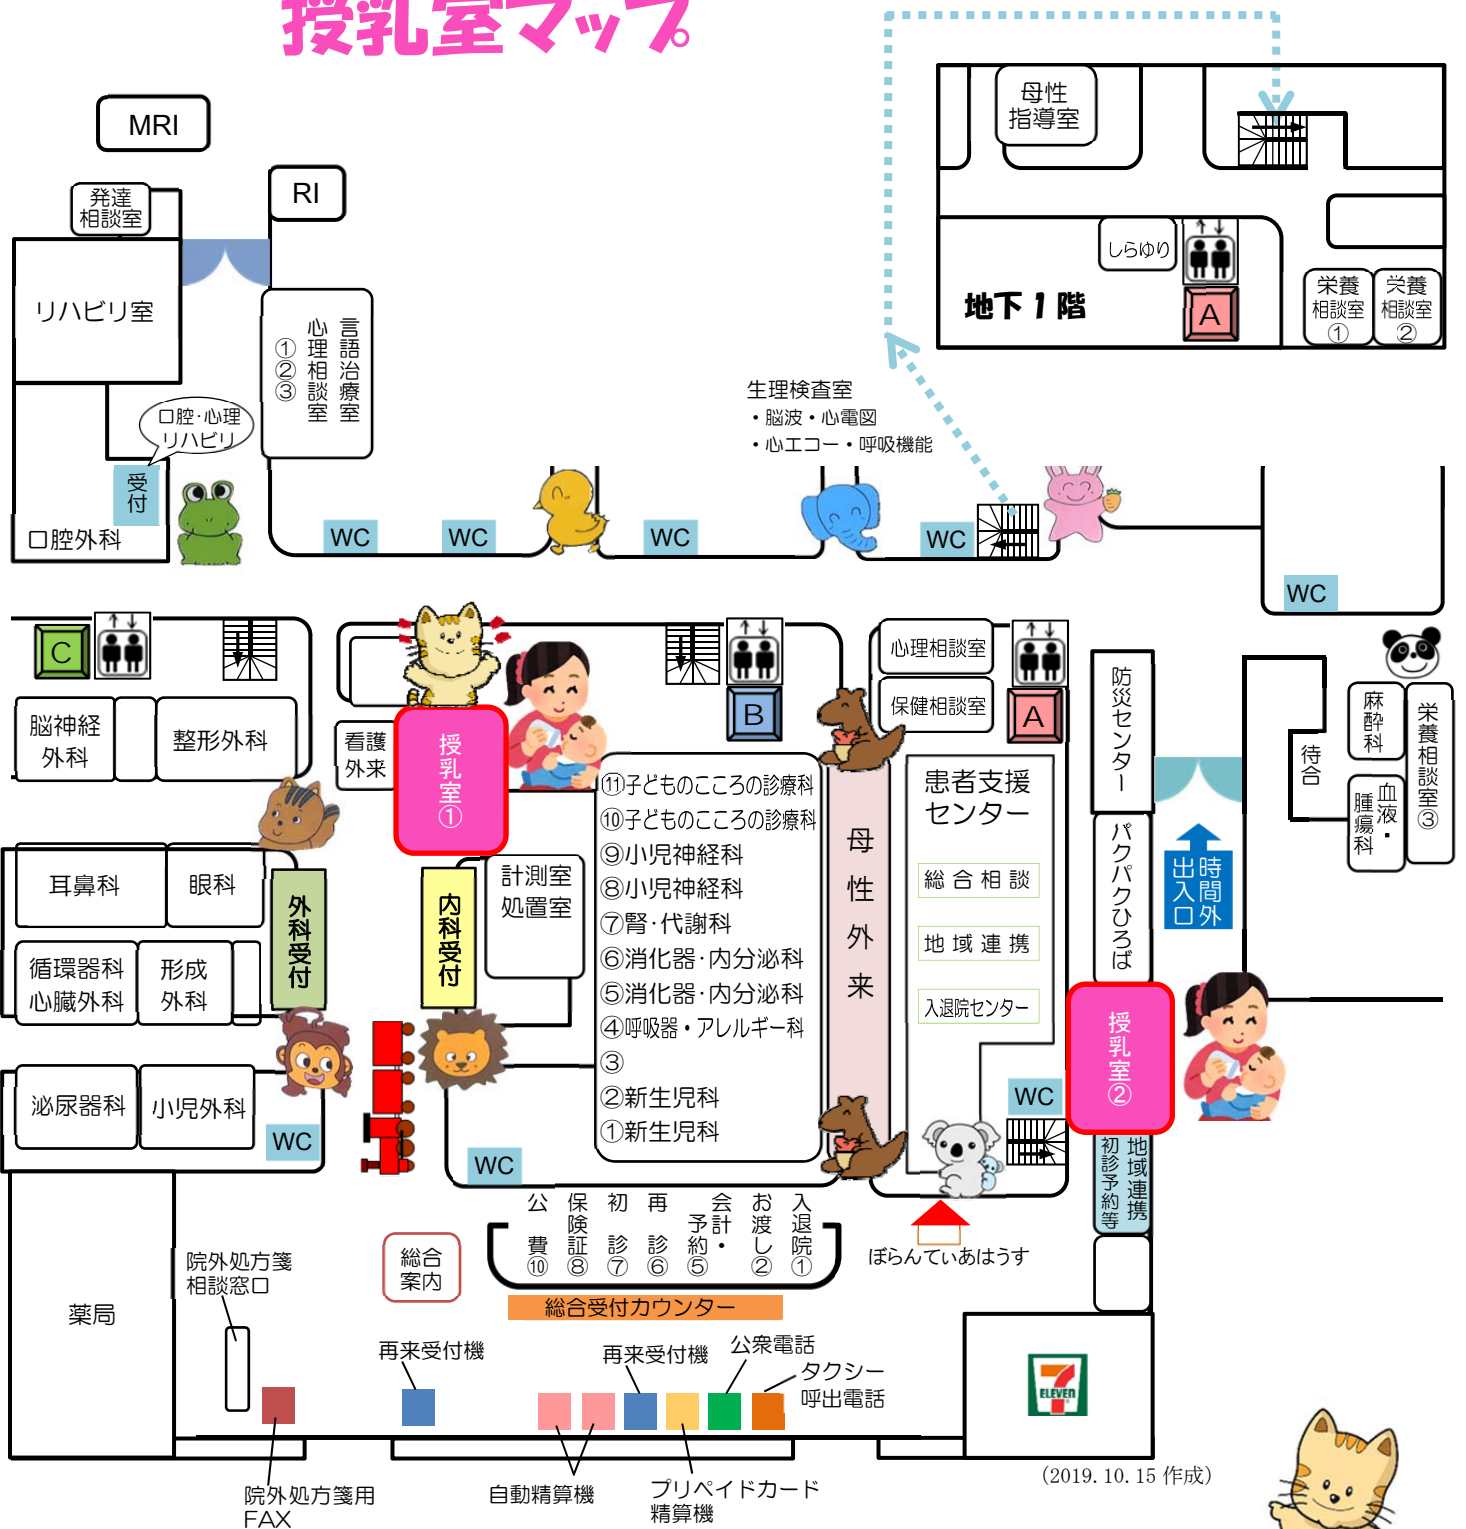

授乳室マップ

(2019. 10. 15 作成)

【授乳室①】

小児外来アトリウム「もこにゃん」が乗っている建物にあります。入口はアトリウムの反対側です。

【授乳室②】

パクパク広場のとなりにあります。

※ 授乳室に男性は入室できません。

※ 複数でご利用いただく部屋ですので、入室後に鍵はかけないでください。

※ 夜間は防犯のため施錠していますので、利用される場合は防災センターへお申し出ください。