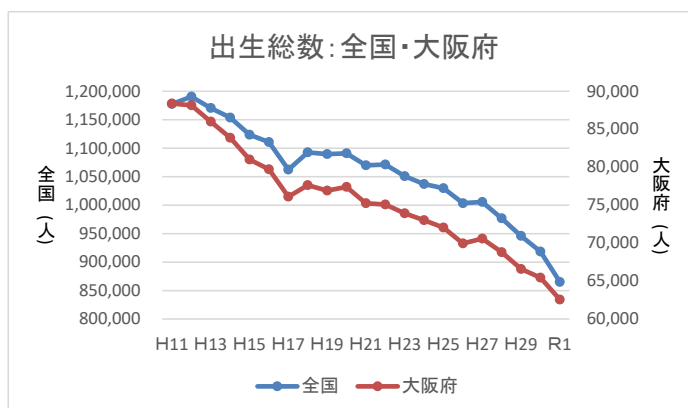

I 出生総数 全国、大阪府

	全国	大阪府
H11	1,177,669	88,385
H12	1,190,547	88,163
H13	1,170,662	86,000
H14	1,153,855	83,883
H15	1,123,610	81,001
H16	1,110,721	79,719
H17	1,062,530	76,111
H18	1,092,674	77,641
H19	1,089,818	76,914
H20	1,091,156	77,400
H21	1,070,035	75,250
H22	1,071,304	75,080
H23	1,050,806	73,919
H24	1,037,231	73,012
H25	1,029,816	72,054
H26	1,003,539	69,968
H27	1,005,677	70,596
H28	976,978	68,816
H29	946,065	66,602
H30	918,400	65,446
R1	865,239	62,557

出生総数は、全国、大阪府ともに平成27年には微増に転じたが、以降は減少を続けている。