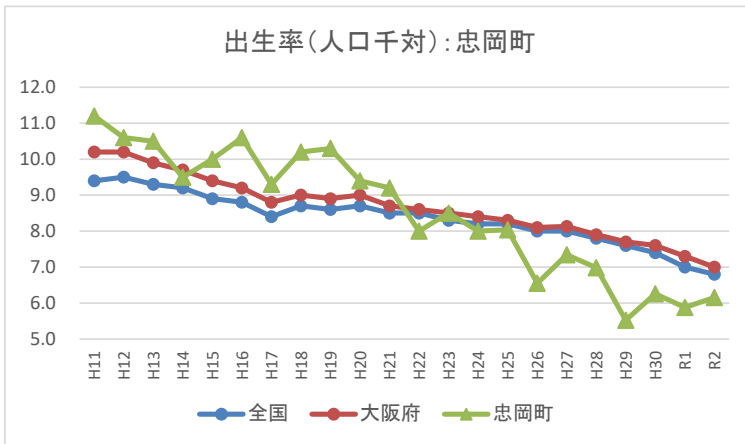

II-2 出生率(人口千対)の年次推移(市町村別グラフ)

II-2 出生率(人口千対)の年次推移(市町村別グラフ)

II-2 出生率(人口千対)の年次推移(市町村別グラフ)

II-2 出生率(人口千対)の年次推移(市町村別グラフ)

II-2 出生率(人口千対)の年次推移(市町村別グラフ)

II-2 出生率(人口千対)の年次推移(市町村別グラフ)

II-2 出生率(人口千対)の年次推移(市町村別グラフ)

II-2 出生率(人口千対)の年次推移(市町村別グラフ)

II-2 出生率(人口千対)の年次推移(市町村別グラフ)

II-2 出生率(人口千対)の年次推移(市町村別グラフ)

II-2 出生率(人口千対)の年次推移(市町村別グラフ)