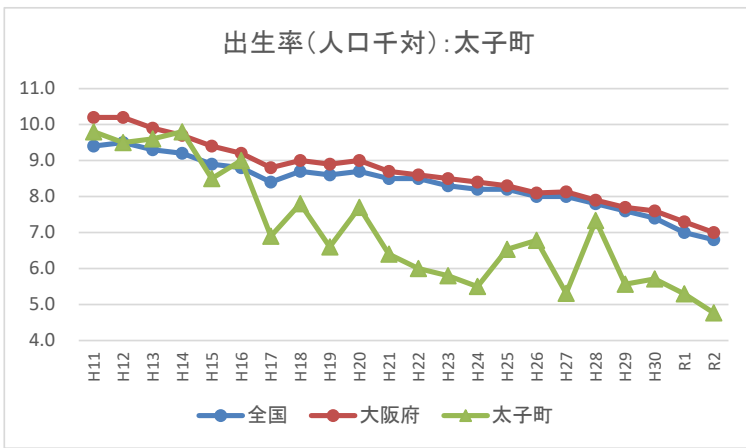

II-2 出生率(人口千対)の年次推移(市町村別グラフ)

II-2 出生率(人口千対)の年次推移(市町村別グラフ)

II-2 出生率(人口千対)の年次推移(市町村別グラフ)

II-2 出生率(人口千対)の年次推移(市町村別グラフ)

II-2 出生率(人口千対)の年次推移(市町村別グラフ)

II-2 出生率(人口千対)の年次推移(市町村別グラフ)

II-2 出生率(人口千対)の年次推移(市町村別グラフ)

II-2 出生率(人口千対)の年次推移(市町村別グラフ)

II-2 出生率(人口千対)の年次推移(市町村別グラフ)

II-2 出生率(人口千対)の年次推移(市町村別グラフ)

II-2 出生率(人口千対)の年次推移(市町村別グラフ)