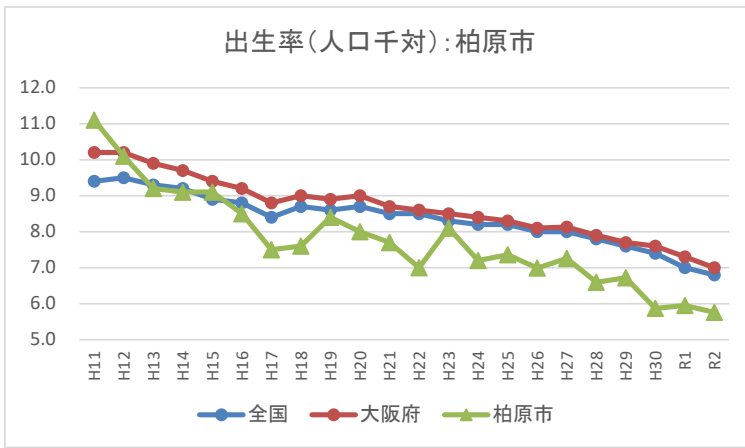

II-2 出生率(人口千対)の年次推移(市町村別グラフ)

II-2 出生率(人口千対)の年次推移(市町村別グラフ)

II-2 出生率(人口千対)の年次推移(市町村別グラフ)

II-2 出生率(人口千対)の年次推移(市町村別グラフ)

II-2 出生率(人口千対)の年次推移(市町村別グラフ)

II-2 出生率(人口千対)の年次推移(市町村別グラフ)

II-2 出生率(人口千対)の年次推移(市町村別グラフ)

II-2 出生率(人口千対)の年次推移(市町村別グラフ)

II-2 出生率(人口千対)の年次推移(市町村別グラフ)

II-2 出生率(人口千対)の年次推移(市町村別グラフ)

II-2 出生率(人口千対)の年次推移(市町村別グラフ)