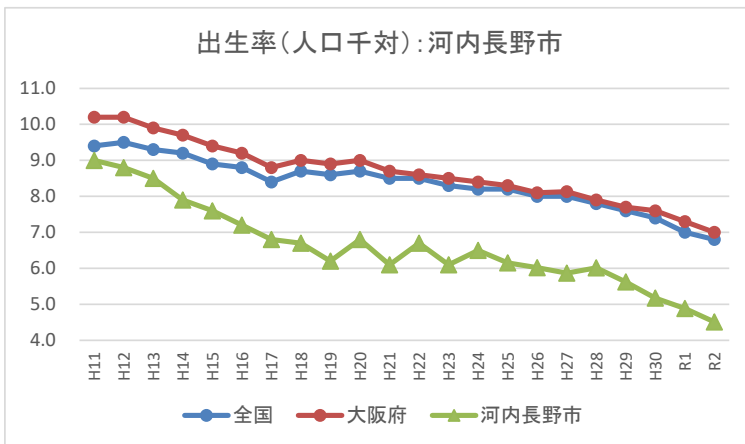

II-2 出生率(人口千対)の年次推移(市町村別グラフ)

II-2 出生率(人口千対)の年次推移(市町村別グラフ)

II-2 出生率(人口千対)の年次推移(市町村別グラフ)

II-2 出生率(人口千対)の年次推移(市町村別グラフ)

II-2 出生率(人口千対)の年次推移(市町村別グラフ)

II-2 出生率(人口千対)の年次推移(市町村別グラフ)

II-2 出生率(人口千対)の年次推移(市町村別グラフ)

II-2 出生率(人口千対)の年次推移(市町村別グラフ)

II-2 出生率(人口千対)の年次推移(市町村別グラフ)

II-2 出生率(人口千対)の年次推移(市町村別グラフ)

II-2 出生率(人口千対)の年次推移(市町村別グラフ)