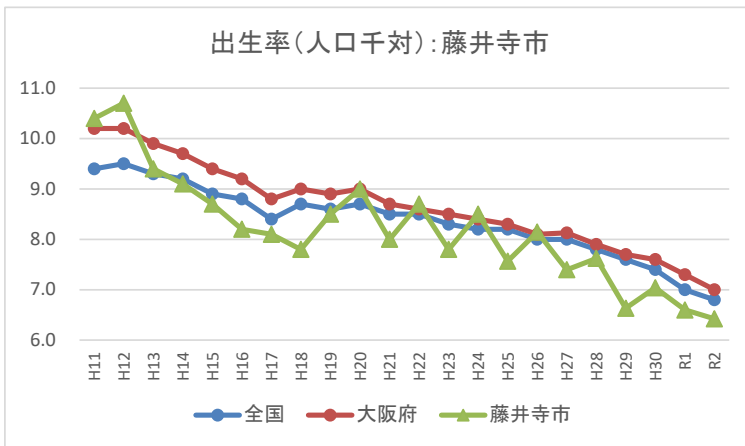

II-2 出生率(人口千対)の年次推移(市町村別グラフ)

II-2 出生率(人口千対)の年次推移(市町村別グラフ)

II-2 出生率(人口千対)の年次推移(市町村別グラフ)

II-2 出生率(人口千対)の年次推移(市町村別グラフ)

II-2 出生率(人口千対)の年次推移(市町村別グラフ)

II-2 出生率(人口千対)の年次推移(市町村別グラフ)

II-2 出生率(人口千対)の年次推移(市町村別グラフ)

II-2 出生率(人口千対)の年次推移(市町村別グラフ)

II-2 出生率(人口千対)の年次推移(市町村別グラフ)

II-2 出生率(人口千対)の年次推移(市町村別グラフ)

II-2 出生率(人口千対)の年次推移(市町村別グラフ)