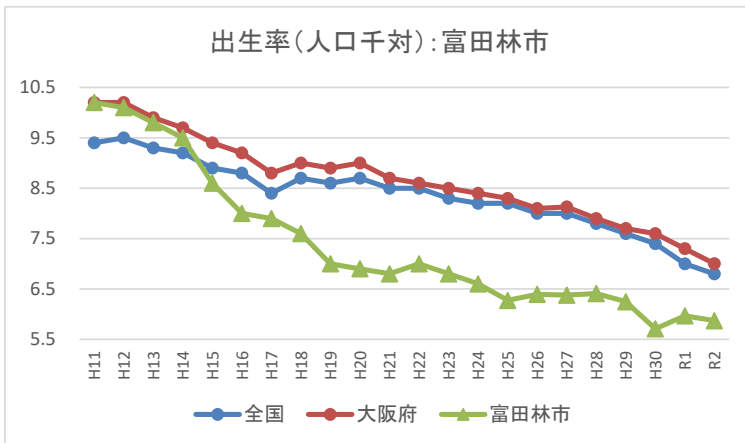

II-2 出生率(人口千対)の年次推移(市町村別グラフ)

II-2 出生率(人口千対)の年次推移(市町村別グラフ)

II-2 出生率(人口千対)の年次推移(市町村別グラフ)

II-2 出生率(人口千対)の年次推移(市町村別グラフ)

II-2 出生率(人口千対)の年次推移(市町村別グラフ)

II-2 出生率(人口千対)の年次推移(市町村別グラフ)

II-2 出生率(人口千対)の年次推移(市町村別グラフ)

II-2 出生率(人口千対)の年次推移(市町村別グラフ)

II-2 出生率(人口千対)の年次推移(市町村別グラフ)

II-2 出生率(人口千対)の年次推移(市町村別グラフ)

II-2 出生率(人口千対)の年次推移(市町村別グラフ)