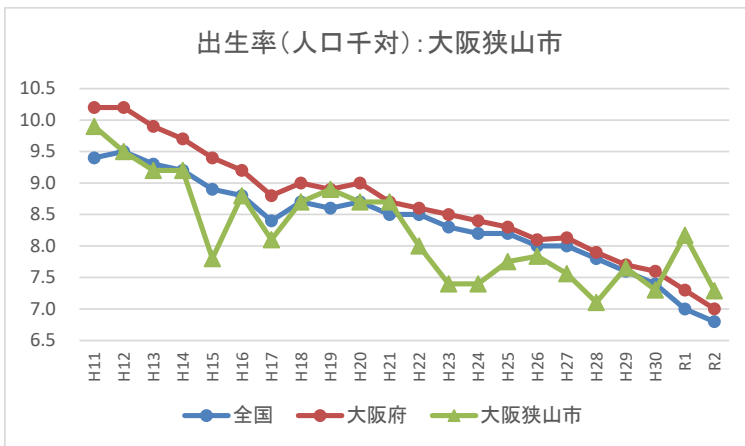

II-2 出生率(人口千対)の年次推移(市町村別グラフ)

II-2 出生率(人口千対)の年次推移(市町村別グラフ)

II-2 出生率(人口千対)の年次推移(市町村別グラフ)

II-2 出生率(人口千対)の年次推移(市町村別グラフ)

II-2 出生率(人口千対)の年次推移(市町村別グラフ)

II-2 出生率(人口千対)の年次推移(市町村別グラフ)

II-2 出生率(人口千対)の年次推移(市町村別グラフ)

II-2 出生率(人口千対)の年次推移(市町村別グラフ)

II-2 出生率(人口千対)の年次推移(市町村別グラフ)

II-2 出生率(人口千対)の年次推移(市町村別グラフ)

II-2 出生率(人口千対)の年次推移(市町村別グラフ)