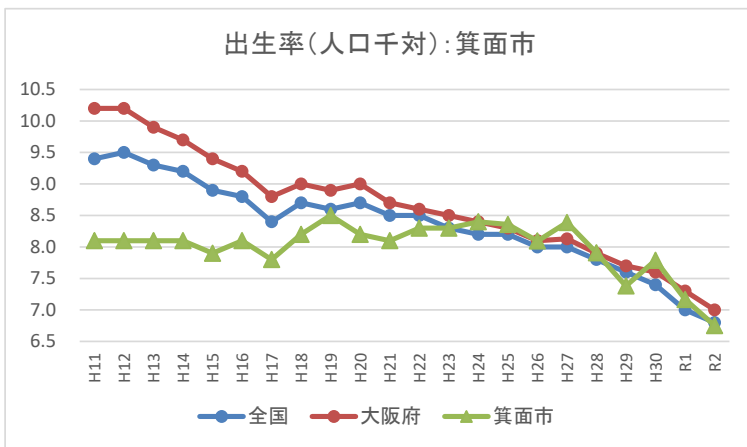

II-2 出生率(人口千対)の年次推移(市町村別グラフ)

II-2 出生率(人口千対)の年次推移(市町村別グラフ)

II-2 出生率(人口千対)の年次推移(市町村別グラフ)

II-2 出生率(人口千対)の年次推移(市町村別グラフ)

II-2 出生率(人口千対)の年次推移(市町村別グラフ)

II-2 出生率(人口千対)の年次推移(市町村別グラフ)

II-2 出生率(人口千対)の年次推移(市町村別グラフ)

II-2 出生率(人口千対)の年次推移(市町村別グラフ)

II-2 出生率(人口千対)の年次推移(市町村別グラフ)

II-2 出生率(人口千対)の年次推移(市町村別グラフ)

II-2 出生率(人口千対)の年次推移(市町村別グラフ)