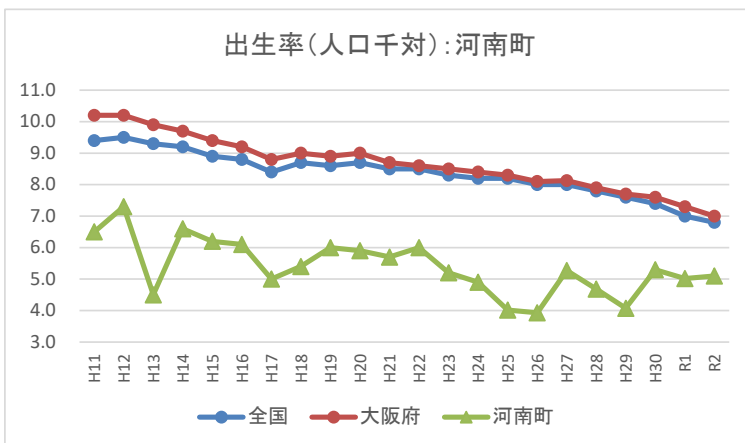

II-2 出生率(人口千対)の年次推移(市町村別グラフ)

II-2 出生率(人口千対)の年次推移(市町村別グラフ)

II-2 出生率(人口千対)の年次推移(市町村別グラフ)

II-2 出生率(人口千対)の年次推移(市町村別グラフ)

II-2 出生率(人口千対)の年次推移(市町村別グラフ)

II-2 出生率(人口千対)の年次推移(市町村別グラフ)

II-2 出生率(人口千対)の年次推移(市町村別グラフ)

II-2 出生率(人口千対)の年次推移(市町村別グラフ)

II-2 出生率(人口千対)の年次推移(市町村別グラフ)

II-2 出生率(人口千対)の年次推移(市町村別グラフ)

II-2 出生率(人口千対)の年次推移(市町村別グラフ)