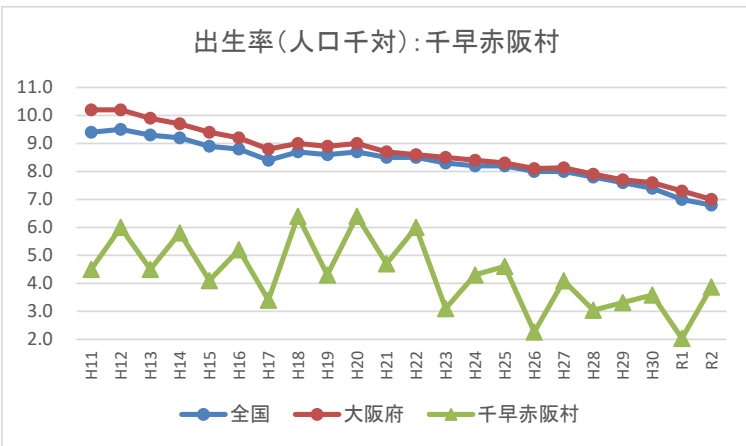

II-2 出生率(人口千対)の年次推移(市町村別グラフ)

II-2 出生率(人口千対)の年次推移(市町村別グラフ)

II-2 出生率(人口千対)の年次推移(市町村別グラフ)

II-2 出生率(人口千対)の年次推移(市町村別グラフ)

II-2 出生率(人口千対)の年次推移(市町村別グラフ)

II-2 出生率(人口千対)の年次推移(市町村別グラフ)

II-2 出生率(人口千対)の年次推移(市町村別グラフ)

II-2 出生率(人口千対)の年次推移(市町村別グラフ)

II-2 出生率(人口千対)の年次推移(市町村別グラフ)

II-2 出生率(人口千対)の年次推移(市町村別グラフ)

II-2 出生率(人口千対)の年次推移(市町村別グラフ)