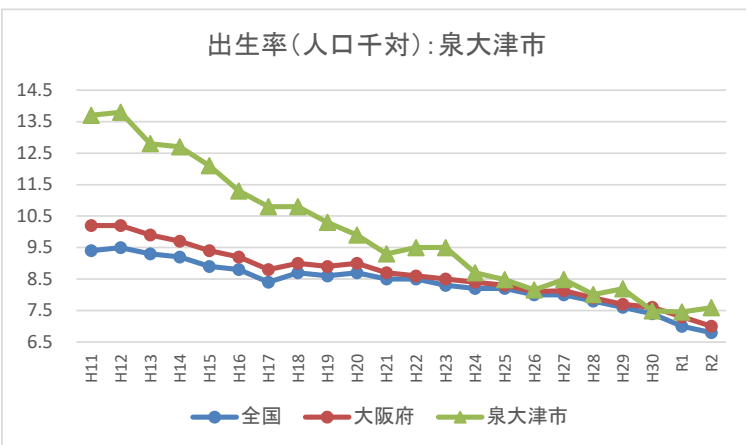

II-2 出生率(人口千対)の年次推移(市町村別グラフ)

II-2 出生率(人口千対)の年次推移(市町村別グラフ)

II-2 出生率(人口千対)の年次推移(市町村別グラフ)

II-2 出生率(人口千対)の年次推移(市町村別グラフ)

II-2 出生率(人口千対)の年次推移(市町村別グラフ)

II-2 出生率(人口千対)の年次推移(市町村別グラフ)

II-2 出生率(人口千対)の年次推移(市町村別グラフ)

II-2 出生率(人口千対)の年次推移(市町村別グラフ)

II-2 出生率(人口千対)の年次推移(市町村別グラフ)

II-2 出生率(人口千対)の年次推移(市町村別グラフ)

II-2 出生率(人口千対)の年次推移(市町村別グラフ)