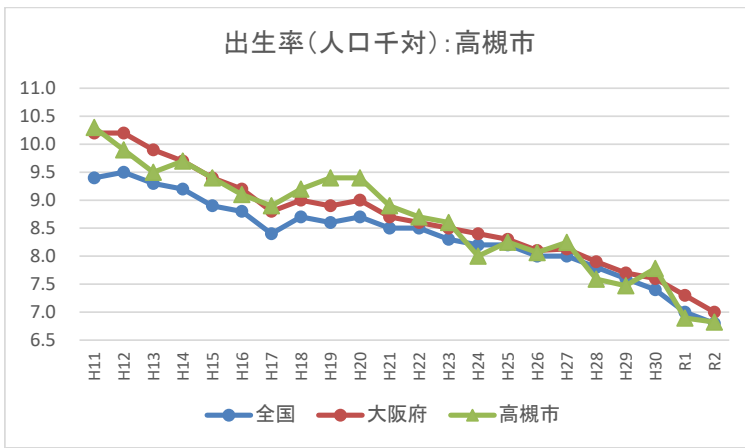

II-2 出生率(人口千対)の年次推移(市町村別グラフ)

II-2 出生率(人口千対)の年次推移(市町村別グラフ)

II-2 出生率(人口千対)の年次推移(市町村別グラフ)

II-2 出生率(人口千対)の年次推移(市町村別グラフ)

II-2 出生率(人口千対)の年次推移(市町村別グラフ)

II-2 出生率(人口千対)の年次推移(市町村別グラフ)

II-2 出生率(人口千対)の年次推移(市町村別グラフ)

II-2 出生率(人口千対)の年次推移(市町村別グラフ)

II-2 出生率(人口千対)の年次推移(市町村別グラフ)

II-2 出生率(人口千対)の年次推移(市町村別グラフ)

II-2 出生率(人口千対)の年次推移(市町村別グラフ)