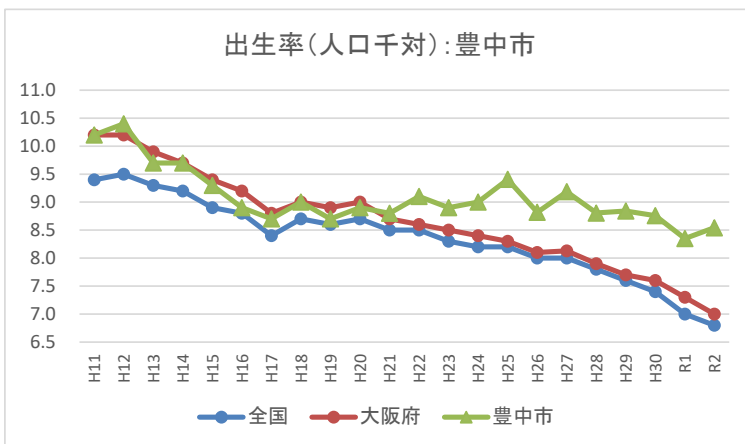

II-2 出生率(人口千対)の年次推移(市町村別グラフ)

II-2 出生率(人口千対)の年次推移(市町村別グラフ)

II-2 出生率(人口千対)の年次推移(市町村別グラフ)

II-2 出生率(人口千対)の年次推移(市町村別グラフ)

II-2 出生率(人口千対)の年次推移(市町村別グラフ)

II-2 出生率(人口千対)の年次推移(市町村別グラフ)

II-2 出生率(人口千対)の年次推移(市町村別グラフ)

II-2 出生率(人口千対)の年次推移(市町村別グラフ)

II-2 出生率(人口千対)の年次推移(市町村別グラフ)

II-2 出生率(人口千対)の年次推移(市町村別グラフ)

II-2 出生率(人口千対)の年次推移(市町村別グラフ)