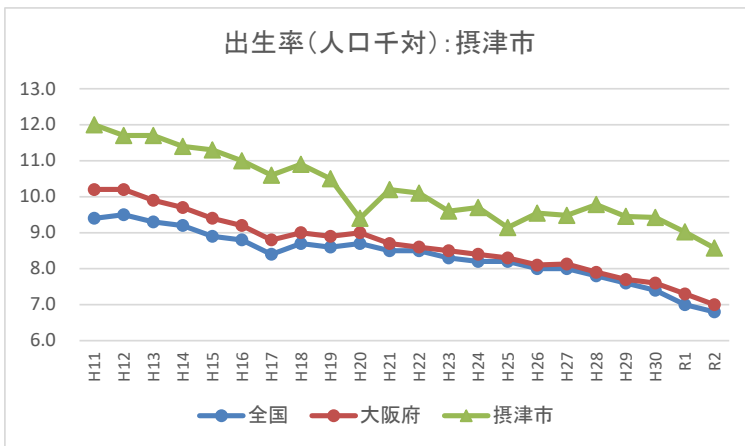

II-2 出生率(人口千対)の年次推移(市町村別グラフ)

II-2 出生率(人口千対)の年次推移(市町村別グラフ)

II-2 出生率(人口千対)の年次推移(市町村別グラフ)

II-2 出生率(人口千対)の年次推移(市町村別グラフ)

II-2 出生率(人口千対)の年次推移(市町村別グラフ)

II-2 出生率(人口千対)の年次推移(市町村別グラフ)

II-2 出生率(人口千対)の年次推移(市町村別グラフ)

II-2 出生率(人口千対)の年次推移(市町村別グラフ)

II-2 出生率(人口千対)の年次推移(市町村別グラフ)

II-2 出生率(人口千対)の年次推移(市町村別グラフ)

II-2 出生率(人口千対)の年次推移(市町村別グラフ)