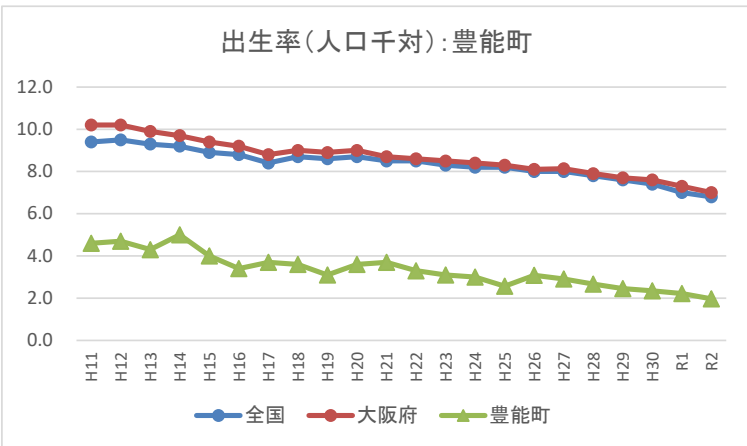

II-2 出生率(人口千対)の年次推移(市町村別グラフ)

II-2 出生率(人口千対)の年次推移(市町村別グラフ)

II-2 出生率(人口千対)の年次推移(市町村別グラフ)

II-2 出生率(人口千対)の年次推移(市町村別グラフ)

II-2 出生率(人口千対)の年次推移(市町村別グラフ)

II-2 出生率(人口千対)の年次推移(市町村別グラフ)

II-2 出生率(人口千対)の年次推移(市町村別グラフ)

II-2 出生率(人口千対)の年次推移(市町村別グラフ)

II-2 出生率(人口千対)の年次推移(市町村別グラフ)

II-2 出生率(人口千対)の年次推移(市町村別グラフ)

II-2 出生率(人口千対)の年次推移(市町村別グラフ)