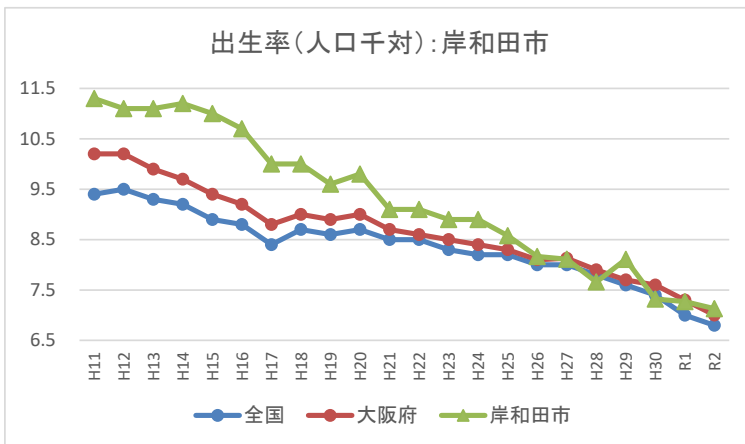

II-2 出生率(人口千対)の年次推移(市町村別グラフ)

II-2 出生率(人口千対)の年次推移(市町村別グラフ)

II-2 出生率(人口千対)の年次推移(市町村別グラフ)

II-2 出生率(人口千対)の年次推移(市町村別グラフ)

II-2 出生率(人口千対)の年次推移(市町村別グラフ)

II-2 出生率(人口千対)の年次推移(市町村別グラフ)

II-2 出生率(人口千対)の年次推移(市町村別グラフ)

II-2 出生率(人口千対)の年次推移(市町村別グラフ)

II-2 出生率(人口千対)の年次推移(市町村別グラフ)

II-2 出生率(人口千対)の年次推移(市町村別グラフ)

II-2 出生率(人口千対)の年次推移(市町村別グラフ)