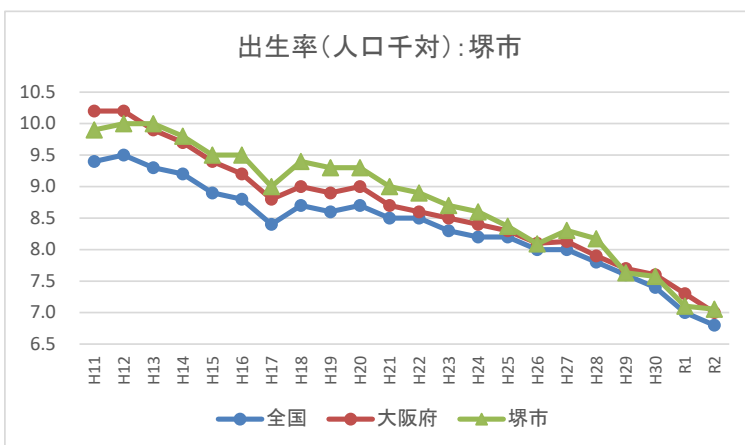

II-2 出生率(人口千対)の年次推移(市町村別グラフ)

II-2 出生率(人口千対)の年次推移(市町村別グラフ)

II-2 出生率(人口千対)の年次推移(市町村別グラフ)

II-2 出生率(人口千対)の年次推移(市町村別グラフ)

II-2 出生率(人口千対)の年次推移(市町村別グラフ)

II-2 出生率(人口千対)の年次推移(市町村別グラフ)

II-2 出生率(人口千対)の年次推移(市町村別グラフ)

II-2 出生率(人口千対)の年次推移(市町村別グラフ)

II-2 出生率(人口千対)の年次推移(市町村別グラフ)

II-2 出生率(人口千対)の年次推移(市町村別グラフ)

II-2 出生率(人口千対)の年次推移(市町村別グラフ)