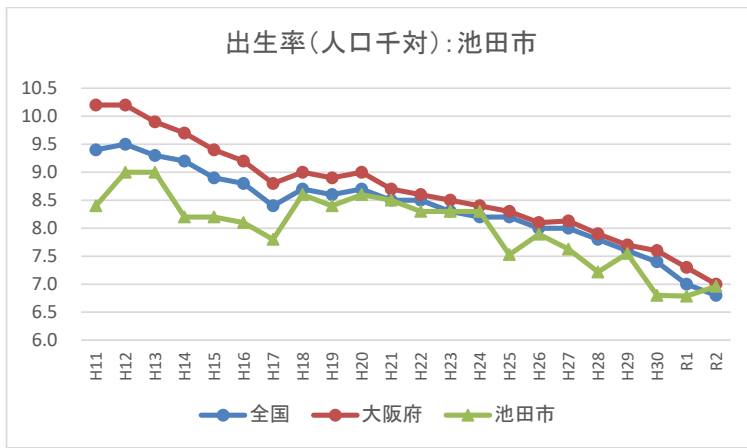

II-2 出生率(人口千対)の年次推移(市町村別グラフ)

II-2 出生率(人口千対)の年次推移(市町村別グラフ)

II-2 出生率(人口千対)の年次推移(市町村別グラフ)

II-2 出生率(人口千対)の年次推移(市町村別グラフ)

II-2 出生率(人口千対)の年次推移(市町村別グラフ)

II-2 出生率(人口千対)の年次推移(市町村別グラフ)

II-2 出生率(人口千対)の年次推移(市町村別グラフ)

II-2 出生率(人口千対)の年次推移(市町村別グラフ)

II-2 出生率(人口千対)の年次推移(市町村別グラフ)

II-2 出生率(人口千対)の年次推移(市町村別グラフ)

II-2 出生率(人口千対)の年次推移(市町村別グラフ)