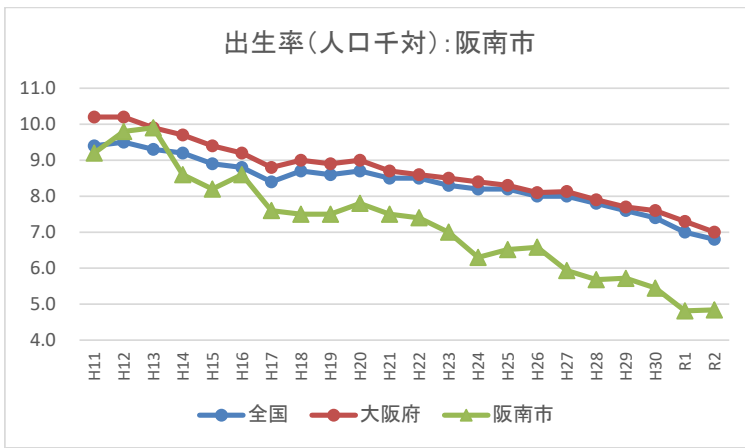

II-2 出生率(人口千対)の年次推移(市町村別グラフ)

II-2 出生率(人口千対)の年次推移(市町村別グラフ)

II-2 出生率(人口千対)の年次推移(市町村別グラフ)

II-2 出生率(人口千対)の年次推移(市町村別グラフ)

II-2 出生率(人口千対)の年次推移(市町村別グラフ)

II-2 出生率(人口千対)の年次推移(市町村別グラフ)

II-2 出生率(人口千対)の年次推移(市町村別グラフ)

II-2 出生率(人口千対)の年次推移(市町村別グラフ)

II-2 出生率(人口千対)の年次推移(市町村別グラフ)

II-2 出生率(人口千対)の年次推移(市町村別グラフ)

II-2 出生率(人口千対)の年次推移(市町村別グラフ)