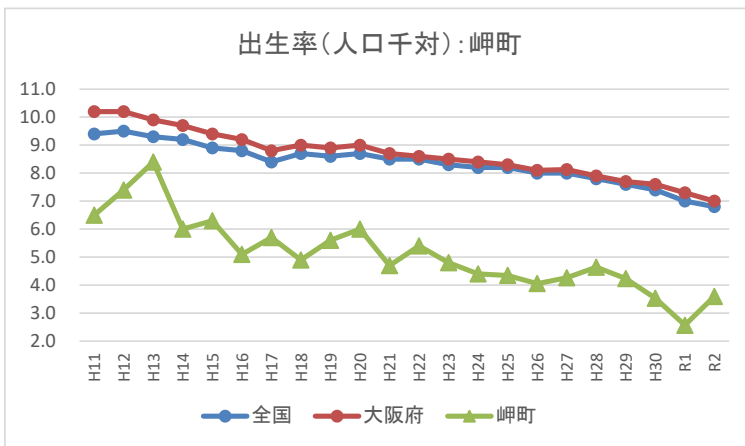

II-2 出生率(人口千対)の年次推移(市町村別グラフ)

II-2 出生率(人口千対)の年次推移(市町村別グラフ)

II-2 出生率(人口千対)の年次推移(市町村別グラフ)

II-2 出生率(人口千対)の年次推移(市町村別グラフ)

II-2 出生率(人口千対)の年次推移(市町村別グラフ)

II-2 出生率(人口千対)の年次推移(市町村別グラフ)

II-2 出生率(人口千対)の年次推移(市町村別グラフ)

II-2 出生率(人口千対)の年次推移(市町村別グラフ)

II-2 出生率(人口千対)の年次推移(市町村別グラフ)

II-2 出生率(人口千対)の年次推移(市町村別グラフ)

II-2 出生率(人口千対)の年次推移(市町村別グラフ)