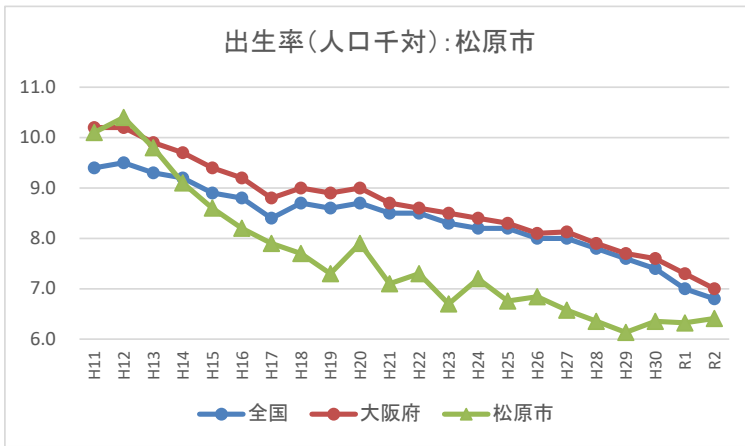

II-2 出生率(人口千対)の年次推移(市町村別グラフ)

II-2 出生率(人口千対)の年次推移(市町村別グラフ)

II-2 出生率(人口千対)の年次推移(市町村別グラフ)

II-2 出生率(人口千対)の年次推移(市町村別グラフ)

II-2 出生率(人口千対)の年次推移(市町村別グラフ)

II-2 出生率(人口千対)の年次推移(市町村別グラフ)

II-2 出生率(人口千対)の年次推移(市町村別グラフ)

II-2 出生率(人口千対)の年次推移(市町村別グラフ)

II-2 出生率(人口千対)の年次推移(市町村別グラフ)

II-2 出生率(人口千対)の年次推移(市町村別グラフ)

II-2 出生率(人口千対)の年次推移(市町村別グラフ)