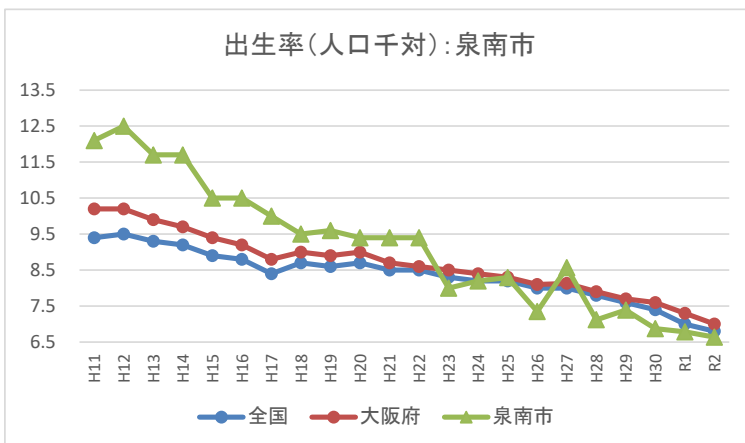

II-2 出生率(人口千対)の年次推移(市町村別グラフ)

II-2 出生率(人口千対)の年次推移(市町村別グラフ)

II-2 出生率(人口千対)の年次推移(市町村別グラフ)

II-2 出生率(人口千対)の年次推移(市町村別グラフ)

II-2 出生率(人口千対)の年次推移(市町村別グラフ)

II-2 出生率(人口千対)の年次推移(市町村別グラフ)

II-2 出生率(人口千対)の年次推移(市町村別グラフ)

II-2 出生率(人口千対)の年次推移(市町村別グラフ)

II-2 出生率(人口千対)の年次推移(市町村別グラフ)

II-2 出生率(人口千対)の年次推移(市町村別グラフ)

II-2 出生率(人口千対)の年次推移(市町村別グラフ)