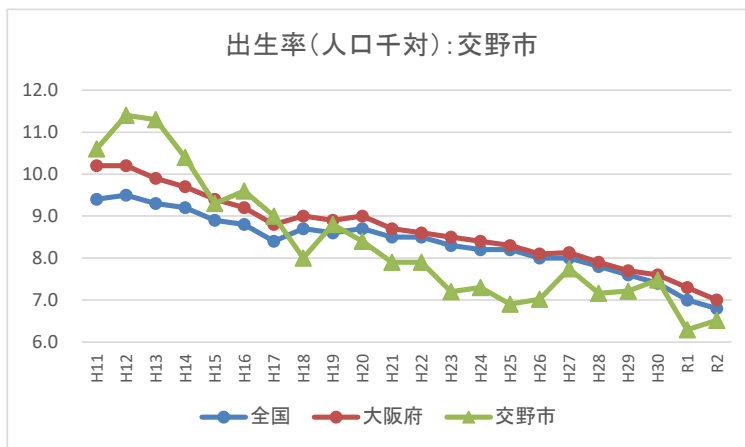

II-2 出生率(人口千対)の年次推移(市町村別グラフ)

II-2 出生率(人口千対)の年次推移(市町村別グラフ)

II-2 出生率(人口千対)の年次推移(市町村別グラフ)

II-2 出生率(人口千対)の年次推移(市町村別グラフ)

II-2 出生率(人口千対)の年次推移(市町村別グラフ)

II-2 出生率(人口千対)の年次推移(市町村別グラフ)

II-2 出生率(人口千対)の年次推移(市町村別グラフ)

II-2 出生率(人口千対)の年次推移(市町村別グラフ)

II-2 出生率(人口千対)の年次推移(市町村別グラフ)

II-2 出生率(人口千対)の年次推移(市町村別グラフ)

II-2 出生率(人口千対)の年次推移(市町村別グラフ)