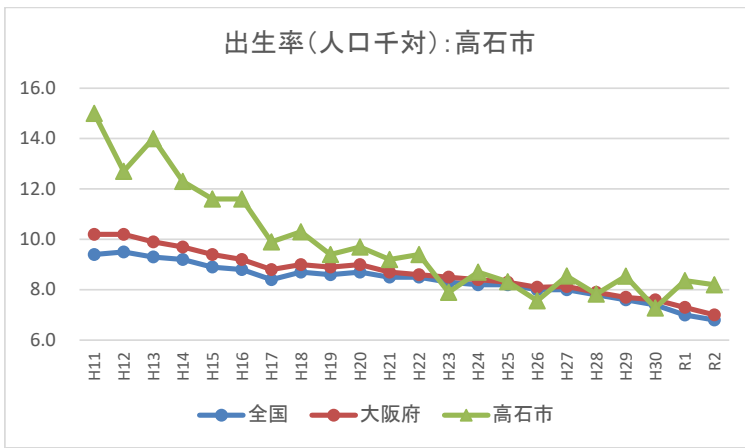

II-2 出生率(人口千対)の年次推移(市町村別グラフ)

II-2 出生率(人口千対)の年次推移(市町村別グラフ)

II-2 出生率(人口千対)の年次推移(市町村別グラフ)

II-2 出生率(人口千対)の年次推移(市町村別グラフ)

II-2 出生率(人口千対)の年次推移(市町村別グラフ)

II-2 出生率(人口千対)の年次推移(市町村別グラフ)

II-2 出生率(人口千対)の年次推移(市町村別グラフ)

II-2 出生率(人口千対)の年次推移(市町村別グラフ)

II-2 出生率(人口千対)の年次推移(市町村別グラフ)

II-2 出生率(人口千対)の年次推移(市町村別グラフ)

II-2 出生率(人口千対)の年次推移(市町村別グラフ)