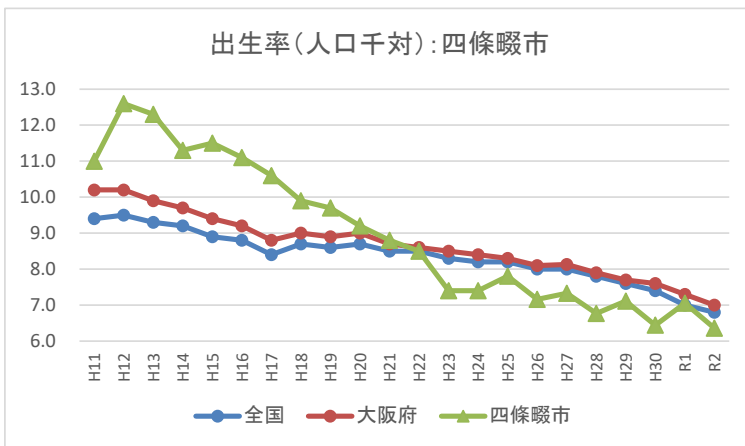

II-2 出生率(人口千対)の年次推移(市町村別グラフ)

II-2 出生率(人口千対)の年次推移(市町村別グラフ)

II-2 出生率(人口千対)の年次推移(市町村別グラフ)

II-2 出生率(人口千対)の年次推移(市町村別グラフ)

II-2 出生率(人口千対)の年次推移(市町村別グラフ)

II-2 出生率(人口千対)の年次推移(市町村別グラフ)

II-2 出生率(人口千対)の年次推移(市町村別グラフ)

II-2 出生率(人口千対)の年次推移(市町村別グラフ)

II-2 出生率(人口千対)の年次推移(市町村別グラフ)

II-2 出生率(人口千対)の年次推移(市町村別グラフ)

II-2 出生率(人口千対)の年次推移(市町村別グラフ)