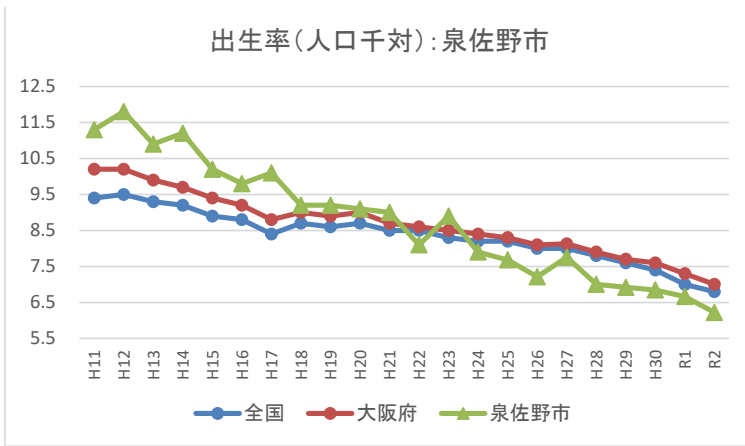

II-2 出生率(人口千対)の年次推移(市町村別グラフ)

II-2 出生率(人口千対)の年次推移(市町村別グラフ)

II-2 出生率(人口千対)の年次推移(市町村別グラフ)

II-2 出生率(人口千対)の年次推移(市町村別グラフ)

II-2 出生率(人口千対)の年次推移(市町村別グラフ)

II-2 出生率(人口千対)の年次推移(市町村別グラフ)

II-2 出生率(人口千対)の年次推移(市町村別グラフ)

II-2 出生率(人口千対)の年次推移(市町村別グラフ)

II-2 出生率(人口千対)の年次推移(市町村別グラフ)

II-2 出生率(人口千対)の年次推移(市町村別グラフ)

II-2 出生率(人口千対)の年次推移(市町村別グラフ)