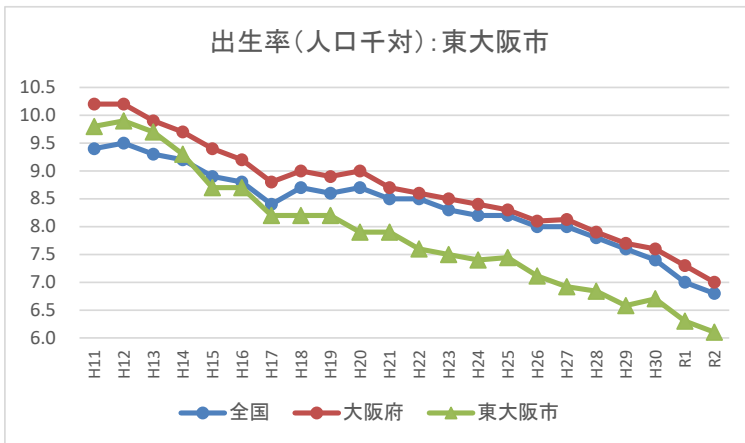

II-2 出生率(人口千対)の年次推移(市町村別グラフ)

II-2 出生率(人口千対)の年次推移(市町村別グラフ)

II-2 出生率(人口千対)の年次推移(市町村別グラフ)

II-2 出生率(人口千対)の年次推移(市町村別グラフ)

II-2 出生率(人口千対)の年次推移(市町村別グラフ)

II-2 出生率(人口千対)の年次推移(市町村別グラフ)

II-2 出生率(人口千対)の年次推移(市町村別グラフ)

II-2 出生率(人口千対)の年次推移(市町村別グラフ)

II-2 出生率(人口千対)の年次推移(市町村別グラフ)

II-2 出生率(人口千対)の年次推移(市町村別グラフ)

II-2 出生率(人口千対)の年次推移(市町村別グラフ)