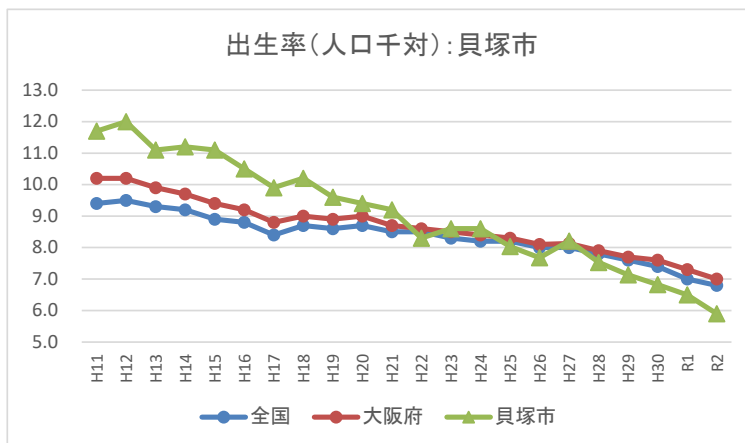

II-2 出生率(人口千対)の年次推移(市町村別グラフ)

II-2 出生率(人口千対)の年次推移(市町村別グラフ)

II-2 出生率(人口千対)の年次推移(市町村別グラフ)

II-2 出生率(人口千対)の年次推移(市町村別グラフ)

II-2 出生率(人口千対)の年次推移(市町村別グラフ)

II-2 出生率(人口千対)の年次推移(市町村別グラフ)

II-2 出生率(人口千対)の年次推移(市町村別グラフ)

II-2 出生率(人口千対)の年次推移(市町村別グラフ)

II-2 出生率(人口千対)の年次推移(市町村別グラフ)

II-2 出生率(人口千対)の年次推移(市町村別グラフ)

II-2 出生率(人口千対)の年次推移(市町村別グラフ)