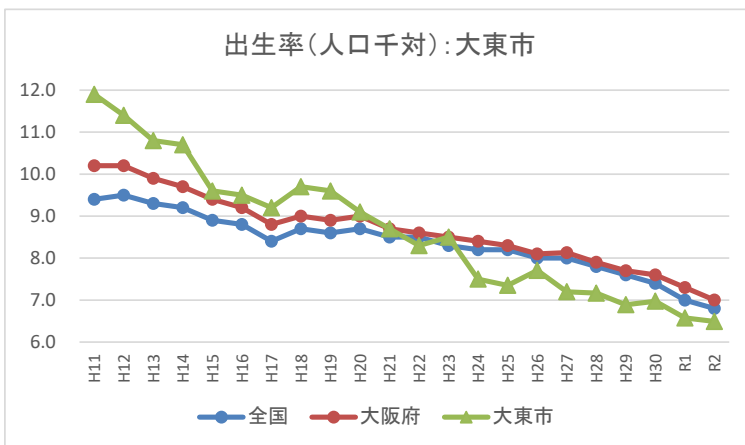

II-2 出生率(人口千対)の年次推移(市町村別グラフ)

II-2 出生率(人口千対)の年次推移(市町村別グラフ)

II-2 出生率(人口千対)の年次推移(市町村別グラフ)

II-2 出生率(人口千対)の年次推移(市町村別グラフ)

II-2 出生率(人口千対)の年次推移(市町村別グラフ)

II-2 出生率(人口千対)の年次推移(市町村別グラフ)

II-2 出生率(人口千対)の年次推移(市町村別グラフ)

II-2 出生率(人口千対)の年次推移(市町村別グラフ)

II-2 出生率(人口千対)の年次推移(市町村別グラフ)

II-2 出生率(人口千対)の年次推移(市町村別グラフ)

II-2 出生率(人口千対)の年次推移(市町村別グラフ)