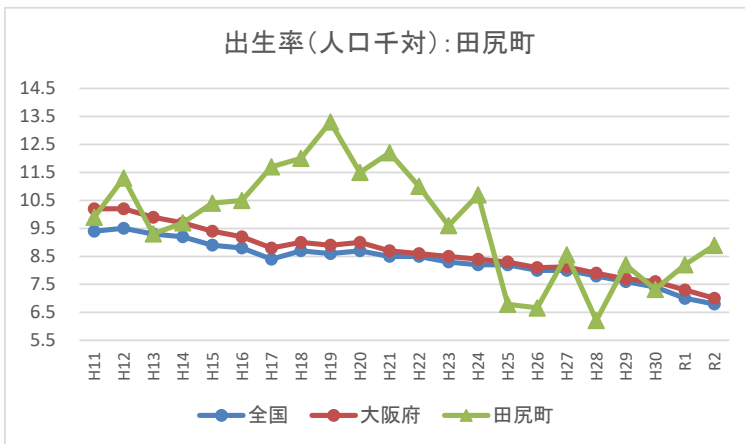

II-2 出生率(人口千対)の年次推移(市町村別グラフ)

II-2 出生率(人口千対)の年次推移(市町村別グラフ)

II-2 出生率(人口千対)の年次推移(市町村別グラフ)

II-2 出生率(人口千対)の年次推移(市町村別グラフ)

II-2 出生率(人口千対)の年次推移(市町村別グラフ)

II-2 出生率(人口千対)の年次推移(市町村別グラフ)

II-2 出生率(人口千対)の年次推移(市町村別グラフ)

II-2 出生率(人口千対)の年次推移(市町村別グラフ)

II-2 出生率(人口千対)の年次推移(市町村別グラフ)

II-2 出生率(人口千対)の年次推移(市町村別グラフ)

II-2 出生率(人口千対)の年次推移(市町村別グラフ)