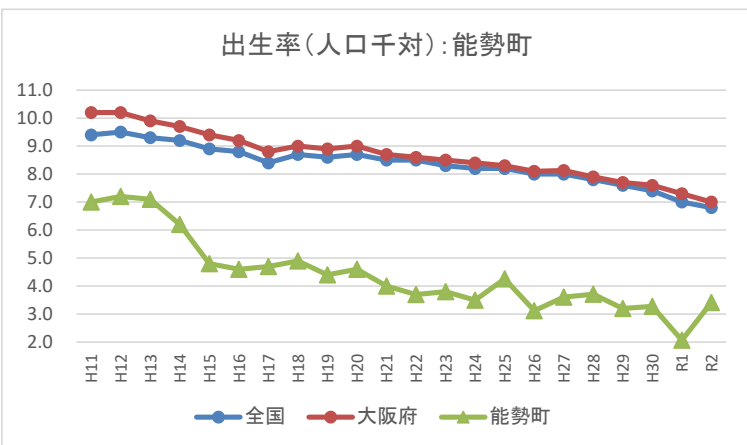

II-2 出生率(人口千対)の年次推移(市町村別グラフ)

II-2 出生率(人口千対)の年次推移(市町村別グラフ)

II-2 出生率(人口千対)の年次推移(市町村別グラフ)

II-2 出生率(人口千対)の年次推移(市町村別グラフ)

II-2 出生率(人口千対)の年次推移(市町村別グラフ)

II-2 出生率(人口千対)の年次推移(市町村別グラフ)

II-2 出生率(人口千対)の年次推移(市町村別グラフ)

II-2 出生率(人口千対)の年次推移(市町村別グラフ)

II-2 出生率(人口千対)の年次推移(市町村別グラフ)

II-2 出生率(人口千対)の年次推移(市町村別グラフ)

II-2 出生率(人口千対)の年次推移(市町村別グラフ)