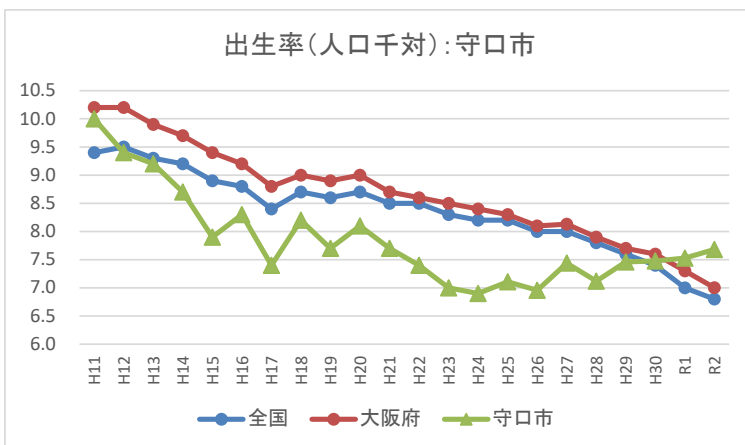

II-2 出生率(人口千対)の年次推移(市町村別グラフ)

II-2 出生率(人口千対)の年次推移(市町村別グラフ)

II-2 出生率(人口千対)の年次推移(市町村別グラフ)

II-2 出生率(人口千対)の年次推移(市町村別グラフ)

II-2 出生率(人口千対)の年次推移(市町村別グラフ)

II-2 出生率(人口千対)の年次推移(市町村別グラフ)

II-2 出生率(人口千対)の年次推移(市町村別グラフ)

II-2 出生率(人口千対)の年次推移(市町村別グラフ)

II-2 出生率(人口千対)の年次推移(市町村別グラフ)

II-2 出生率(人口千対)の年次推移(市町村別グラフ)

II-2 出生率(人口千対)の年次推移(市町村別グラフ)