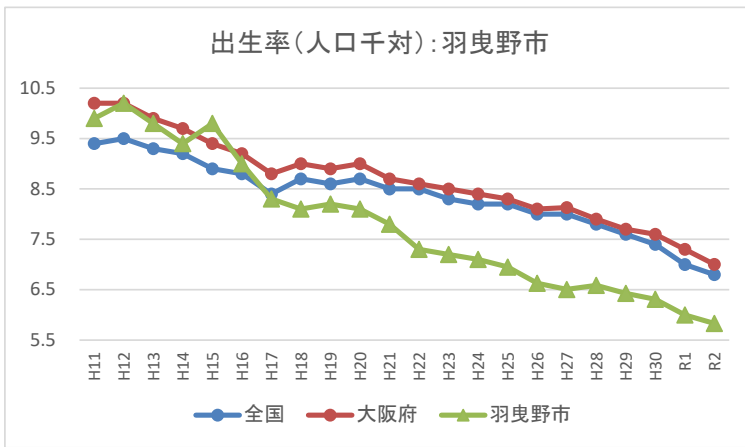

II-2 出生率(人口千対)の年次推移(市町村別グラフ)

II-2 出生率(人口千対)の年次推移(市町村別グラフ)

II-2 出生率(人口千対)の年次推移(市町村別グラフ)

II-2 出生率(人口千対)の年次推移(市町村別グラフ)

II-2 出生率(人口千対)の年次推移(市町村別グラフ)

II-2 出生率(人口千対)の年次推移(市町村別グラフ)

II-2 出生率(人口千対)の年次推移(市町村別グラフ)

II-2 出生率(人口千対)の年次推移(市町村別グラフ)

II-2 出生率(人口千対)の年次推移(市町村別グラフ)

II-2 出生率(人口千対)の年次推移(市町村別グラフ)

II-2 出生率(人口千対)の年次推移(市町村別グラフ)