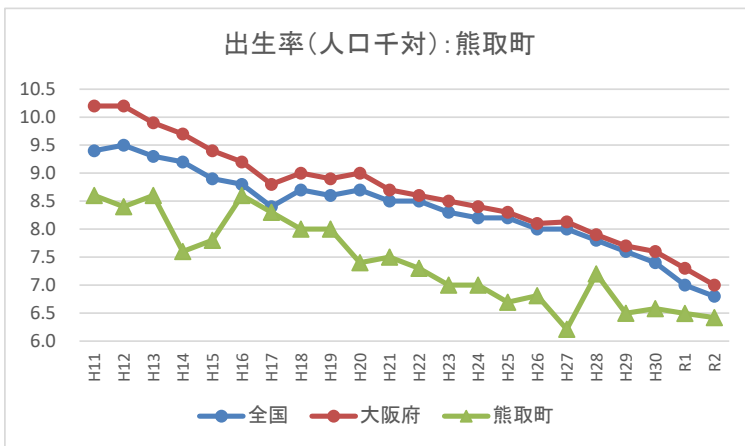

II-2 出生率(人口千対)の年次推移(市町村別グラフ)

II-2 出生率(人口千対)の年次推移(市町村別グラフ)

II-2 出生率(人口千対)の年次推移(市町村別グラフ)

II-2 出生率(人口千対)の年次推移(市町村別グラフ)

II-2 出生率(人口千対)の年次推移(市町村別グラフ)

II-2 出生率(人口千対)の年次推移(市町村別グラフ)

II-2 出生率(人口千対)の年次推移(市町村別グラフ)

II-2 出生率(人口千対)の年次推移(市町村別グラフ)

II-2 出生率(人口千対)の年次推移(市町村別グラフ)

II-2 出生率(人口千対)の年次推移(市町村別グラフ)

II-2 出生率(人口千対)の年次推移(市町村別グラフ)