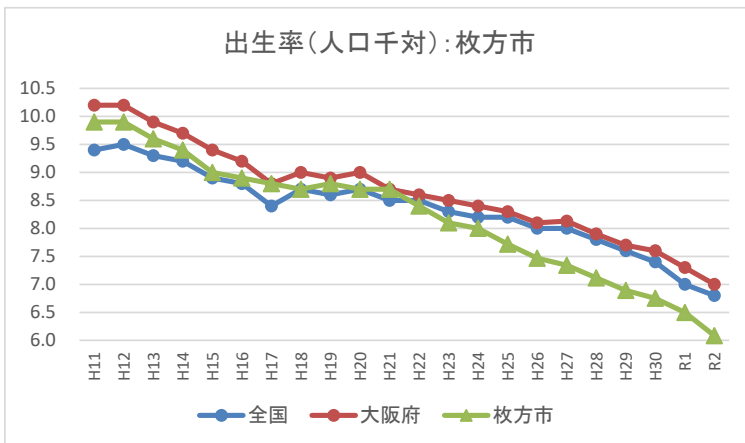

II-2 出生率(人口千対)の年次推移(市町村別グラフ)

II-2 出生率(人口千対)の年次推移(市町村別グラフ)

II-2 出生率(人口千対)の年次推移(市町村別グラフ)

II-2 出生率(人口千対)の年次推移(市町村別グラフ)

II-2 出生率(人口千対)の年次推移(市町村別グラフ)

II-2 出生率(人口千対)の年次推移(市町村別グラフ)

II-2 出生率(人口千対)の年次推移(市町村別グラフ)

II-2 出生率(人口千対)の年次推移(市町村別グラフ)

II-2 出生率(人口千対)の年次推移(市町村別グラフ)

II-2 出生率(人口千対)の年次推移(市町村別グラフ)

II-2 出生率(人口千対)の年次推移(市町村別グラフ)