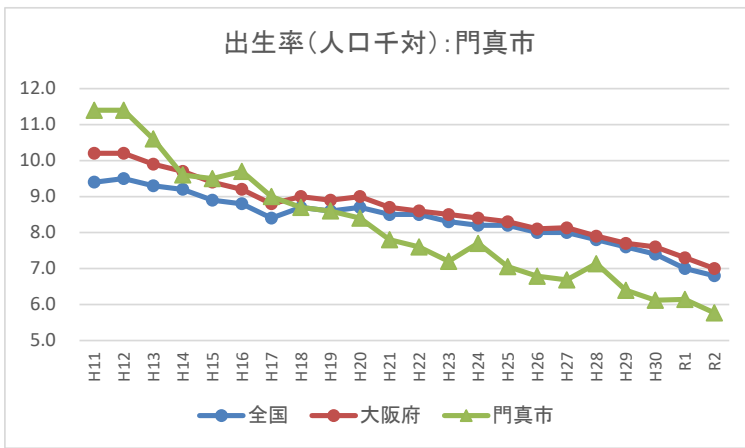

II-2 出生率(人口千対)の年次推移(市町村別グラフ)

II-2 出生率(人口千対)の年次推移(市町村別グラフ)

II-2 出生率(人口千対)の年次推移(市町村別グラフ)

II-2 出生率(人口千対)の年次推移(市町村別グラフ)

II-2 出生率(人口千対)の年次推移(市町村別グラフ)

II-2 出生率(人口千対)の年次推移(市町村別グラフ)

II-2 出生率(人口千対)の年次推移(市町村別グラフ)

II-2 出生率(人口千対)の年次推移(市町村別グラフ)

II-2 出生率(人口千対)の年次推移(市町村別グラフ)

II-2 出生率(人口千対)の年次推移(市町村別グラフ)

II-2 出生率(人口千対)の年次推移(市町村別グラフ)