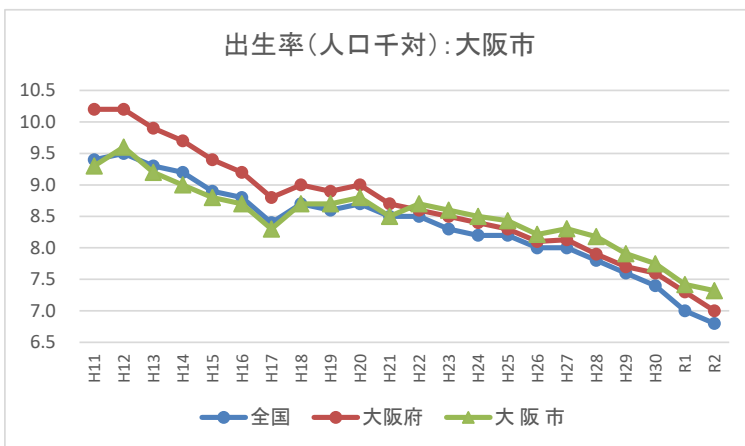

II-2 出生率(人口千対)の年次推移(市町村別グラフ)

II-2 出生率(人口千対)の年次推移(市町村別グラフ)

II-2 出生率(人口千対)の年次推移(市町村別グラフ)

II-2 出生率(人口千対)の年次推移(市町村別グラフ)

II-2 出生率(人口千対)の年次推移(市町村別グラフ)

II-2 出生率(人口千対)の年次推移(市町村別グラフ)

II-2 出生率(人口千対)の年次推移(市町村別グラフ)

II-2 出生率(人口千対)の年次推移(市町村別グラフ)

II-2 出生率(人口千対)の年次推移(市町村別グラフ)

II-2 出生率(人口千対)の年次推移(市町村別グラフ)

II-2 出生率(人口千対)の年次推移(市町村別グラフ)