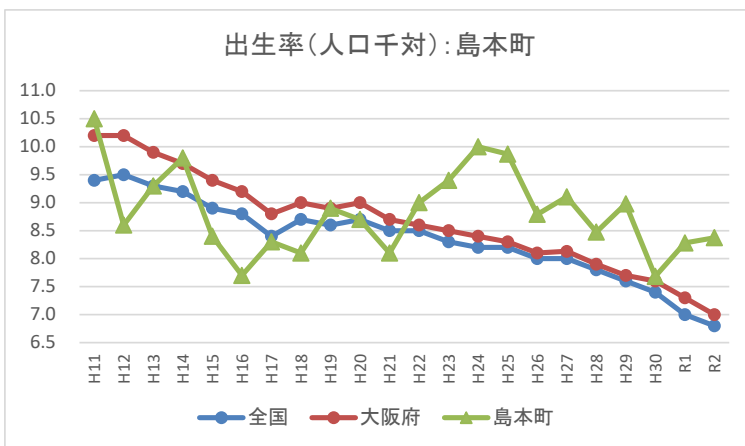

II-2 出生率(人口千対)の年次推移(市町村別グラフ)

II-2 出生率(人口千対)の年次推移(市町村別グラフ)

II-2 出生率(人口千対)の年次推移(市町村別グラフ)

II-2 出生率(人口千対)の年次推移(市町村別グラフ)

II-2 出生率(人口千対)の年次推移(市町村別グラフ)

II-2 出生率(人口千対)の年次推移(市町村別グラフ)

II-2 出生率(人口千対)の年次推移(市町村別グラフ)

II-2 出生率(人口千対)の年次推移(市町村別グラフ)

II-2 出生率(人口千対)の年次推移(市町村別グラフ)

II-2 出生率(人口千対)の年次推移(市町村別グラフ)

II-2 出生率(人口千対)の年次推移(市町村別グラフ)