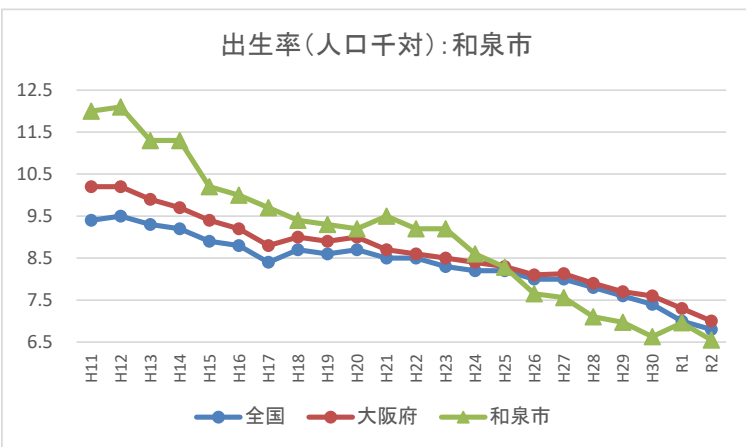

II-2 出生率(人口千対)の年次推移(市町村別グラフ)

II-2 出生率(人口千対)の年次推移(市町村別グラフ)

II-2 出生率(人口千対)の年次推移(市町村別グラフ)

II-2 出生率(人口千対)の年次推移(市町村別グラフ)

II-2 出生率(人口千対)の年次推移(市町村別グラフ)

II-2 出生率(人口千対)の年次推移(市町村別グラフ)

II-2 出生率(人口千対)の年次推移(市町村別グラフ)

II-2 出生率(人口千対)の年次推移(市町村別グラフ)

II-2 出生率(人口千対)の年次推移(市町村別グラフ)

II-2 出生率(人口千対)の年次推移(市町村別グラフ)

II-2 出生率(人口千対)の年次推移(市町村別グラフ)