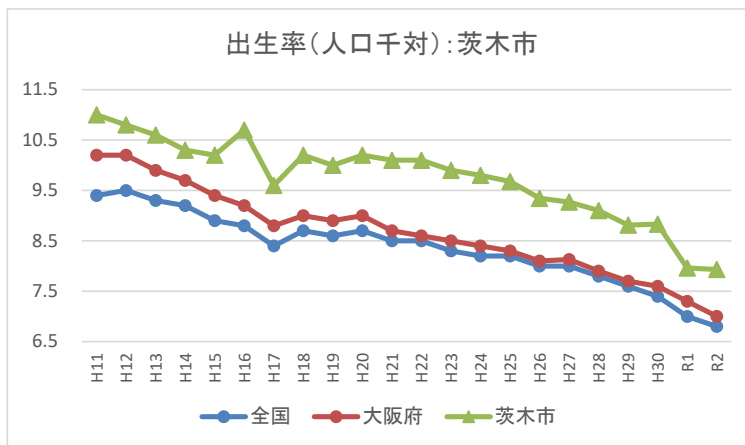

II-2 出生率(人口千対)の年次推移(市町村別グラフ)

II-2 出生率(人口千対)の年次推移(市町村別グラフ)

II-2 出生率(人口千対)の年次推移(市町村別グラフ)

II-2 出生率(人口千対)の年次推移(市町村別グラフ)

II-2 出生率(人口千対)の年次推移(市町村別グラフ)

II-2 出生率(人口千対)の年次推移(市町村別グラフ)

II-2 出生率(人口千対)の年次推移(市町村別グラフ)

II-2 出生率(人口千対)の年次推移(市町村別グラフ)

II-2 出生率(人口千対)の年次推移(市町村別グラフ)

II-2 出生率(人口千対)の年次推移(市町村別グラフ)

II-2 出生率(人口千対)の年次推移(市町村別グラフ)