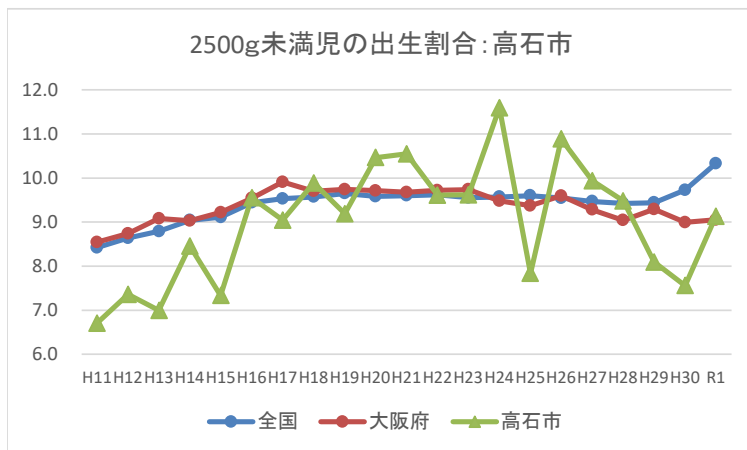

IV-2 低出生体重児の出生割合の推移：全国・大阪府・市町村