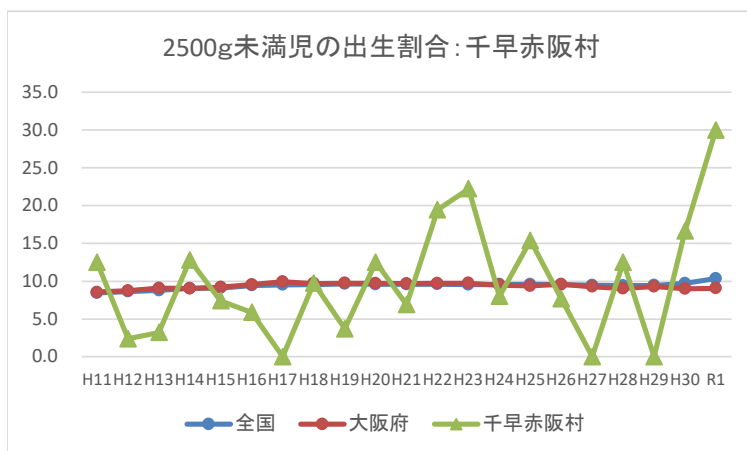

IV-2 低出生体重児の出生割合の推移：全国・大阪府・市町村