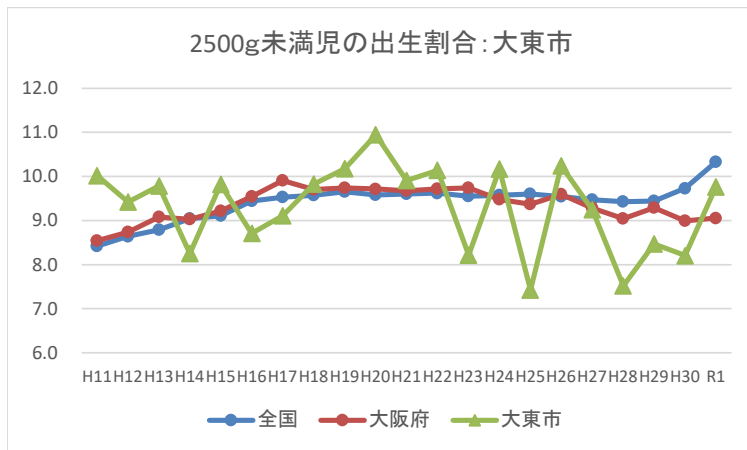

IV-2 低出生体重児の出生割合の推移：全国・大阪府・市町村

IV-2 低出生体重児の出生割合の推移：全国・大阪府・市町村

2500g未満児の出生割合：吹田市

2500g未満児の出生割合：摂津市

2500g未満児の出生割合：茨木市

2500g未満児の出生割合：島本町

IV-2 低出生体重児の出生割合の推移：全国・大阪府・市町村

IV-2 低出生体重児の出生割合の推移：全国・大阪府・市町村