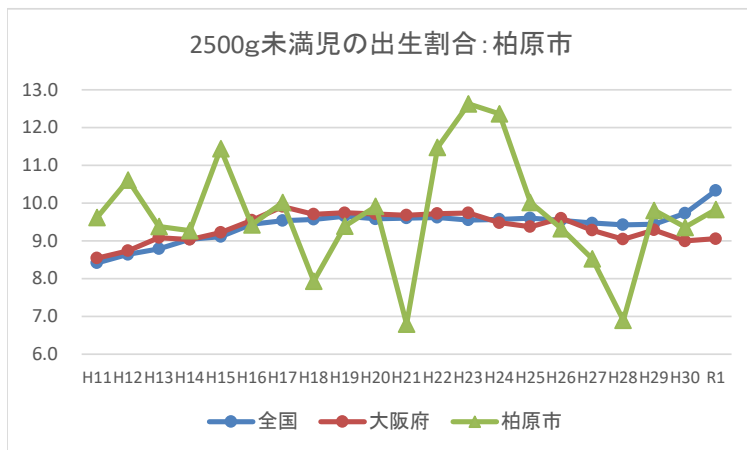

IV-2 低出生体重児の出生割合の推移：全国・大阪府・市町村

IV-2 低出生体重児の出生割合の推移：全国・大阪府・市町村

2500g未満児の出生割合：吹田市

2500g未満児の出生割合：摂津市

2500g未満児の出生割合：茨木市

2500g未満児の出生割合：島本町

IV-2 低出生体重児の出生割合の推移：全国・大阪府・市町村

IV-2 低出生体重児の出生割合の推移：全国・大阪府・市町村