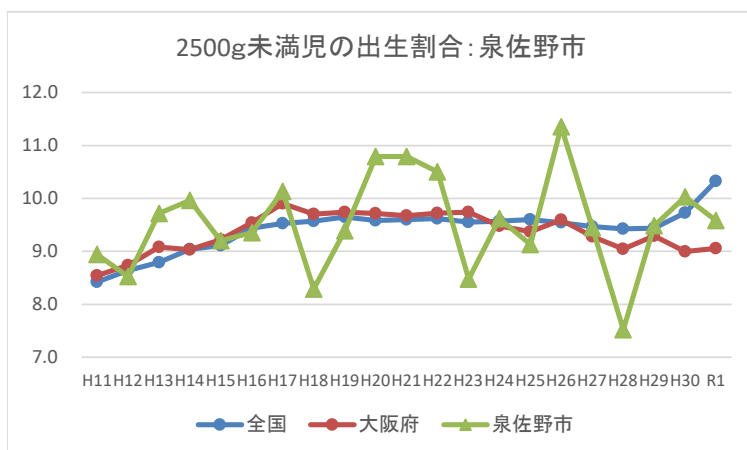

IV-2 低出生体重児の出生割合の推移：全国・大阪府・市町村

IV-2 低出生体重児の出生割合の推移：全国・大阪府・市町村

2500g未満児の出生割合：吹田市

2500g未満児の出生割合：摂津市

2500g未満児の出生割合：茨木市

2500g未満児の出生割合：島本町

IV-2 低出生体重児の出生割合の推移：全国・大阪府・市町村

IV-2 低出生体重児の出生割合の推移：全国・大阪府・市町村

IV-2 低出生体重児の出生割合の推移：全国・大阪府・市町村

IV-2 低出生体重児の出生割合の推移：全国・大阪府・市町村

IV-2 低出生体重児の出生割合の推移：全国・大阪府・市町村

IV-2 低出生体重児の出生割合の推移：全国・大阪府・市町村

IV-2 低出生体重児の出生割合の推移：全国・大阪府・市町村

IV-2 低出生体重児の出生割合の推移：全国・大阪府・市町村

IV-2 低出生体重児の出生割合の推移：全国・大阪府・市町村