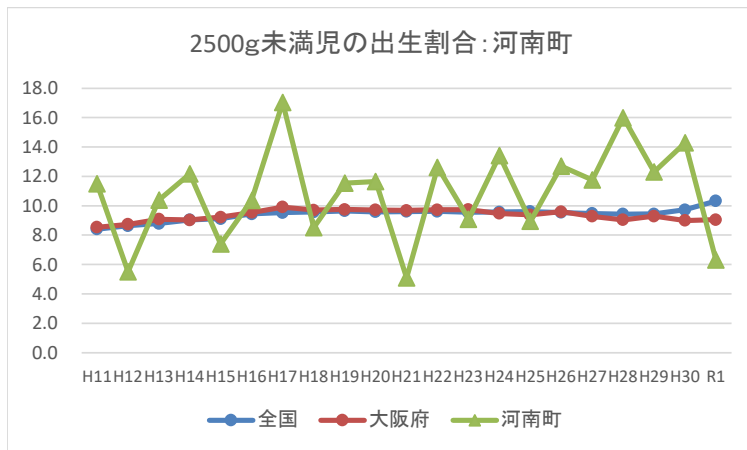

IV-2 低出生体重児の出生割合の推移：全国・大阪府・市町村