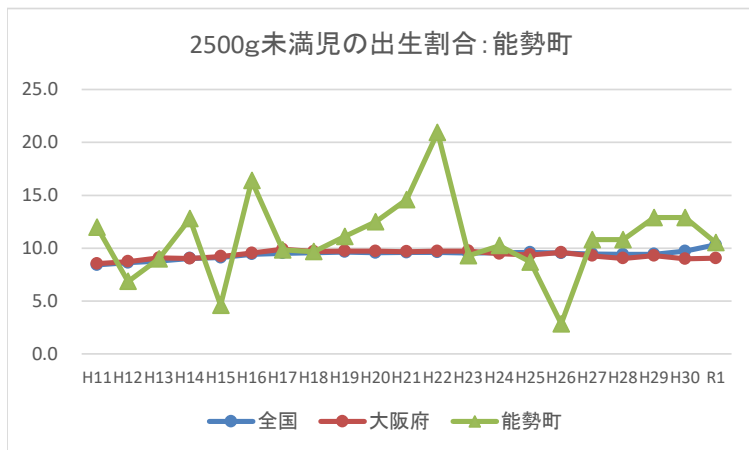

IV-2 低出生体重児の出生割合の推移：全国・大阪府・市町村

IV-2 低出生体重児の出生割合の推移：全国・大阪府・市町村

2500g未満児の出生割合：吹田市

2500g未満児の出生割合：摂津市

2500g未満児の出生割合：茨木市

2500g未満児の出生割合：島本町

IV-2 低出生体重児の出生割合の推移：全国・大阪府・市町村

IV-2 低出生体重児の出生割合の推移：全国・大阪府・市町村