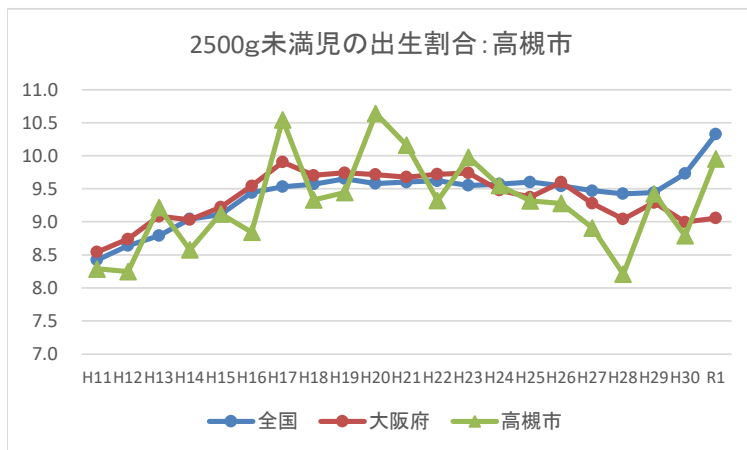

IV-2 低出生体重児の出生割合の推移：全国・大阪府・市町村

IV-2 低出生体重児の出生割合の推移：全国・大阪府・市町村

2500g未満児の出生割合：吹田市

2500g未満児の出生割合：摂津市

2500g未満児の出生割合：茨木市

2500g未満児の出生割合：島本町

IV-2 低出生体重児の出生割合の推移：全国・大阪府・市町村

IV-2 低出生体重児の出生割合の推移：全国・大阪府・市町村

IV-2 低出生体重児の出生割合の推移：全国・大阪府・市町村

IV-2 低出生体重児の出生割合の推移：全国・大阪府・市町村

IV-2 低出生体重児の出生割合の推移：全国・大阪府・市町村

IV-2 低出生体重児の出生割合の推移：全国・大阪府・市町村

IV-2 低出生体重児の出生割合の推移：全国・大阪府・市町村

IV-2 低出生体重児の出生割合の推移：全国・大阪府・市町村

IV-2 低出生体重児の出生割合の推移：全国・大阪府・市町村