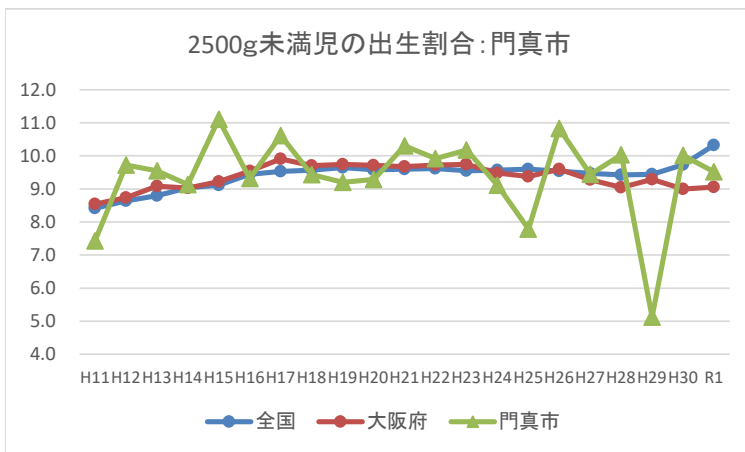

IV-2 低出生体重児の出生割合の推移：全国・大阪府・市町村

IV-2 低出生体重児の出生割合の推移：全国・大阪府・市町村

2500g未満児の出生割合：吹田市

2500g未満児の出生割合：摂津市

2500g未満児の出生割合：茨木市

2500g未満児の出生割合：島本町

IV-2 低出生体重児の出生割合の推移：全国・大阪府・市町村

IV-2 低出生体重児の出生割合の推移：全国・大阪府・市町村