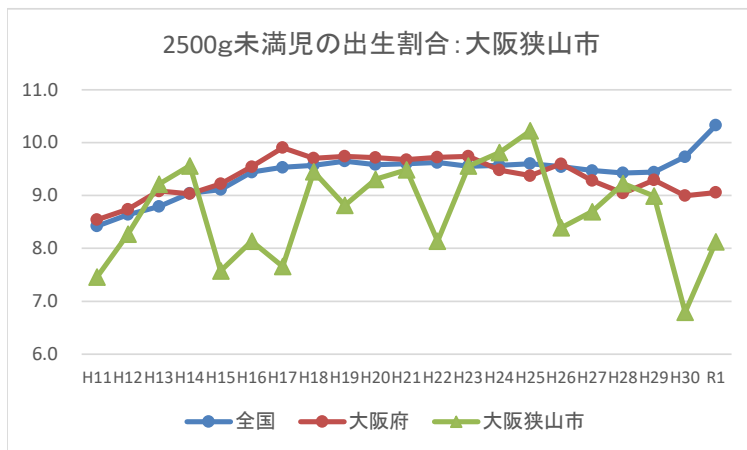

IV-2 低出生体重児の出生割合の推移：全国・大阪府・市町村