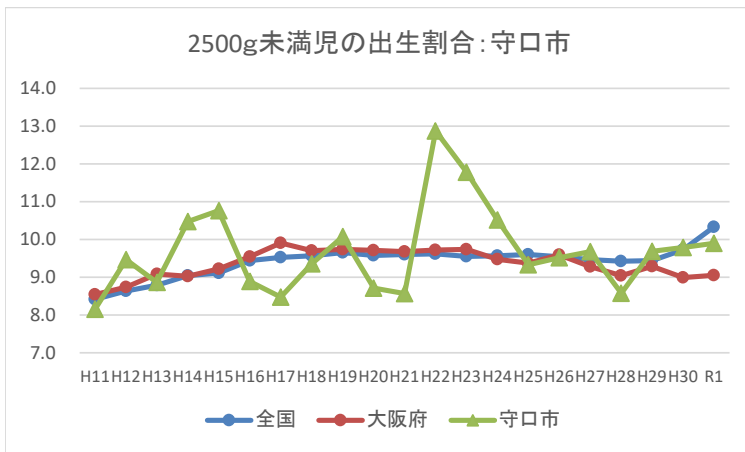

IV-2 低出生体重児の出生割合の推移：全国・大阪府・市町村

IV-2 低出生体重児の出生割合の推移：全国・大阪府・市町村

2500g未満児の出生割合：吹田市

2500g未満児の出生割合：摂津市

2500g未満児の出生割合：茨木市

2500g未満児の出生割合：島本町

IV-2 低出生体重児の出生割合の推移：全国・大阪府・市町村

IV-2 低出生体重児の出生割合の推移：全国・大阪府・市町村