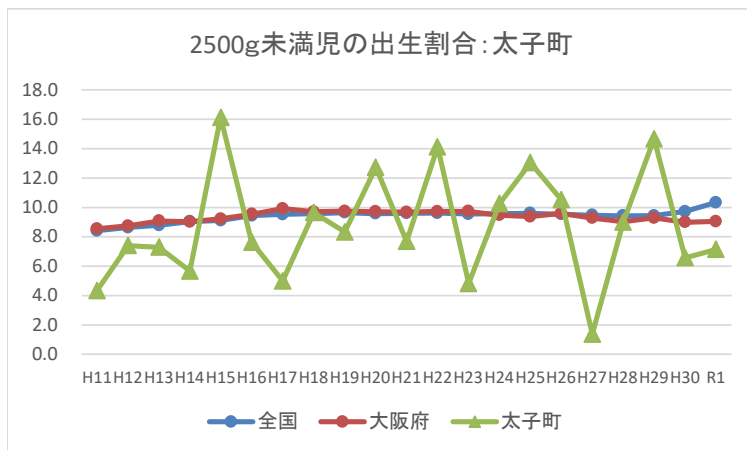

IV-2 低出生体重児の出生割合の推移：全国・大阪府・市町村