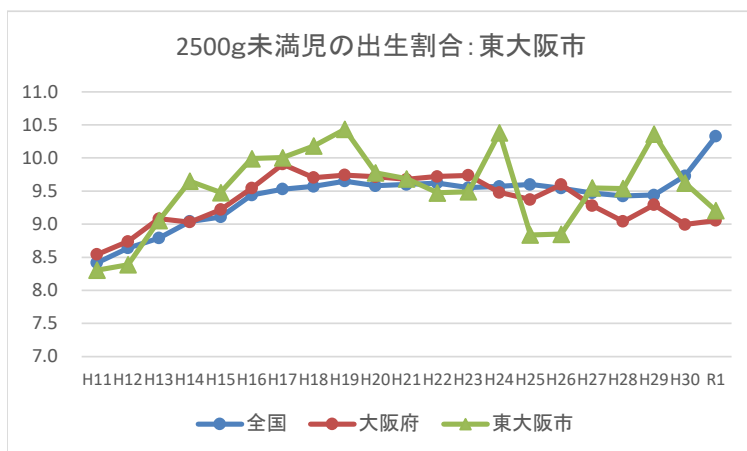

IV-2 低出生体重児の出生割合の推移：全国・大阪府・市町村

IV-2 低出生体重児の出生割合の推移：全国・大阪府・市町村

2500g未満児の出生割合：吹田市

2500g未満児の出生割合：摂津市

2500g未満児の出生割合：茨木市

2500g未満児の出生割合：島本町

IV-2 低出生体重児の出生割合の推移：全国・大阪府・市町村

IV-2 低出生体重児の出生割合の推移：全国・大阪府・市町村

IV-2 低出生体重児の出生割合の推移：全国・大阪府・市町村

IV-2 低出生体重児の出生割合の推移：全国・大阪府・市町村

IV-2 低出生体重児の出生割合の推移：全国・大阪府・市町村

IV-2 低出生体重児の出生割合の推移：全国・大阪府・市町村

IV-2 低出生体重児の出生割合の推移：全国・大阪府・市町村

IV-2 低出生体重児の出生割合の推移：全国・大阪府・市町村

IV-2 低出生体重児の出生割合の推移：全国・大阪府・市町村