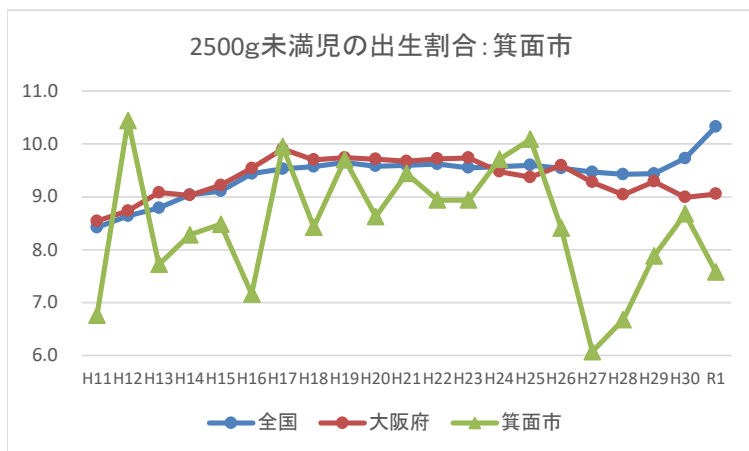

IV-2 低出生体重児の出生割合の推移：全国・大阪府・市町村

IV-2 低出生体重児の出生割合の推移：全国・大阪府・市町村

2500g未満児の出生割合：吹田市

2500g未満児の出生割合：摂津市

2500g未満児の出生割合：茨木市

2500g未満児の出生割合：島本町

IV-2 低出生体重児の出生割合の推移：全国・大阪府・市町村

IV-2 低出生体重児の出生割合の推移：全国・大阪府・市町村