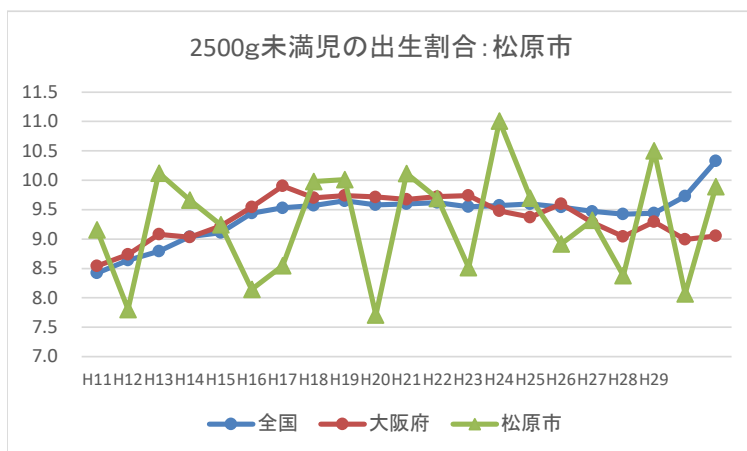

IV-2 低出生体重児の出生割合の推移：全国・大阪府・市町村

IV-2 低出生体重児の出生割合の推移：全国・大阪府・市町村

2500g未満児の出生割合：吹田市

2500g未満児の出生割合：摂津市

2500g未満児の出生割合：茨木市

2500g未満児の出生割合：島本町

IV-2 低出生体重児の出生割合の推移：全国・大阪府・市町村

IV-2 低出生体重児の出生割合の推移：全国・大阪府・市町村