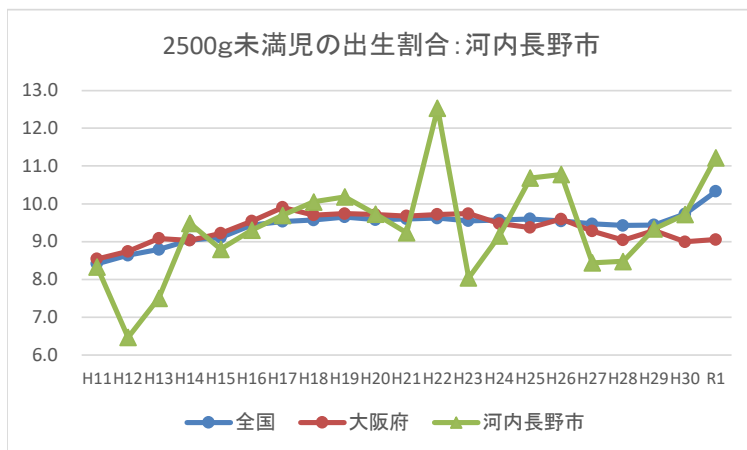

IV-2 低出生体重児の出生割合の推移：全国・大阪府・市町村