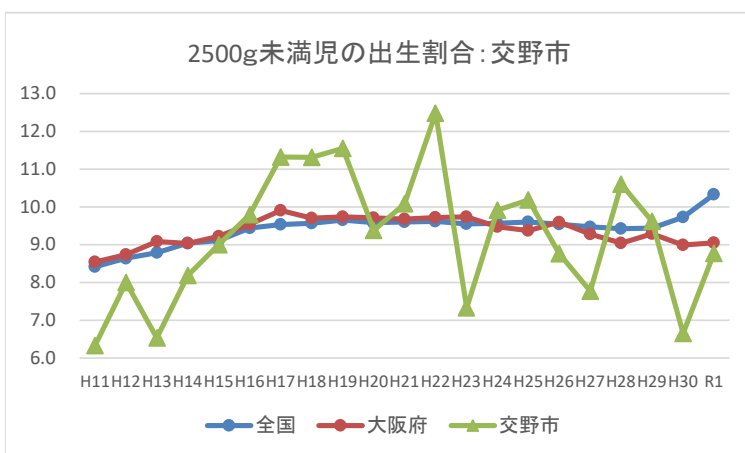

IV-2 低出生体重児の出生割合の推移：全国・大阪府・市町村

IV-2 低出生体重児の出生割合の推移：全国・大阪府・市町村

2500g未満児の出生割合：吹田市

2500g未満児の出生割合：摂津市

2500g未満児の出生割合：茨木市

2500g未満児の出生割合：島本町

IV-2 低出生体重児の出生割合の推移：全国・大阪府・市町村

IV-2 低出生体重児の出生割合の推移：全国・大阪府・市町村