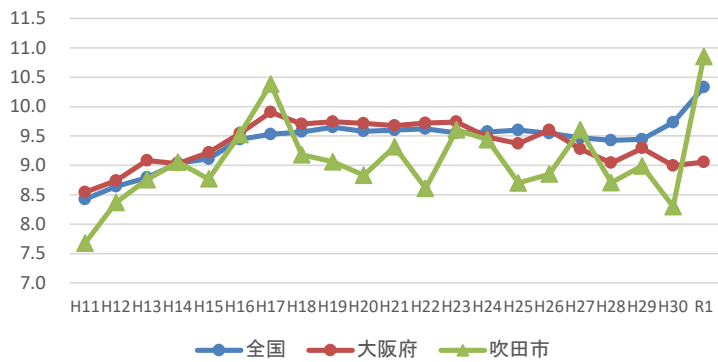

IV-2 低出生体重児の出生割合の推移：全国・大阪府・市町村

IV-2 低出生体重児の出生割合の推移：全国・大阪府・市町村

2500g未満児の出生割合：吹田市

2500g未満児の出生割合：摂津市

2500g未満児の出生割合：茨木市

2500g未満児の出生割合：島本町

IV-2 低出生体重児の出生割合の推移：全国・大阪府・市町村

IV-2 低出生体重児の出生割合の推移：全国・大阪府・市町村

IV-2 低出生体重児の出生割合の推移：全国・大阪府・市町村

IV-2 低出生体重児の出生割合の推移：全国・大阪府・市町村

IV-2 低出生体重児の出生割合の推移：全国・大阪府・市町村

IV-2 低出生体重児の出生割合の推移：全国・大阪府・市町村

IV-2 低出生体重児の出生割合の推移：全国・大阪府・市町村

IV-2 低出生体重児の出生割合の推移：全国・大阪府・市町村

IV-2 低出生体重児の出生割合の推移：全国・大阪府・市町村