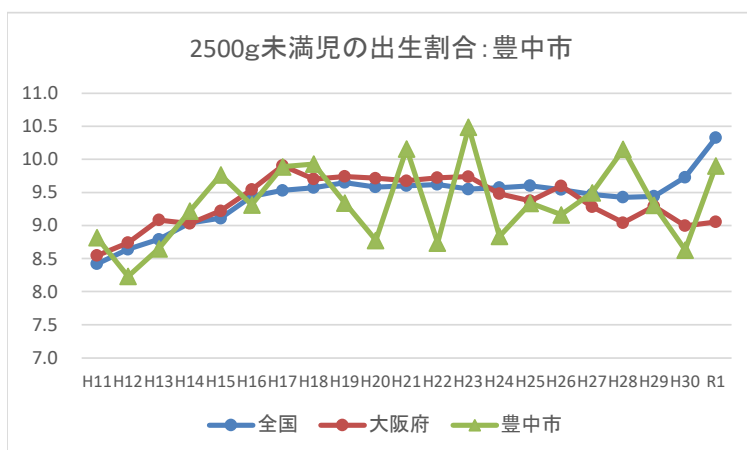

IV-2 低出生体重児の出生割合の推移：全国・大阪府・市町村

IV-2 低出生体重児の出生割合の推移：全国・大阪府・市町村

2500g未満児の出生割合：吹田市

2500g未満児の出生割合：摂津市

2500g未満児の出生割合：茨木市

2500g未満児の出生割合：島本町

IV-2 低出生体重児の出生割合の推移：全国・大阪府・市町村

IV-2 低出生体重児の出生割合の推移：全国・大阪府・市町村

IV-2 低出生体重児の出生割合の推移：全国・大阪府・市町村

IV-2 低出生体重児の出生割合の推移：全国・大阪府・市町村

IV-2 低出生体重児の出生割合の推移：全国・大阪府・市町村

IV-2 低出生体重児の出生割合の推移：全国・大阪府・市町村

IV-2 低出生体重児の出生割合の推移：全国・大阪府・市町村

IV-2 低出生体重児の出生割合の推移：全国・大阪府・市町村

IV-2 低出生体重児の出生割合の推移：全国・大阪府・市町村