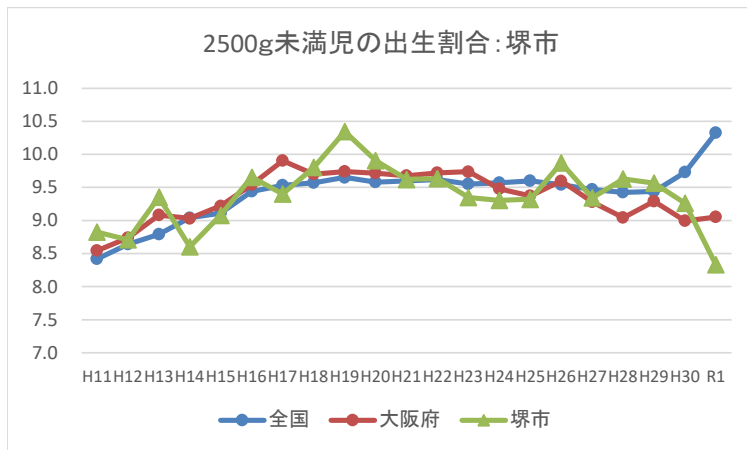

IV-2 低出生体重児の出生割合の推移：全国・大阪府・市町村

IV-2 低出生体重児の出生割合の推移：全国・大阪府・市町村

2500g未満児の出生割合：吹田市

2500g未満児の出生割合：摂津市

2500g未満児の出生割合：茨木市

2500g未満児の出生割合：島本町

IV-2 低出生体重児の出生割合の推移：全国・大阪府・市町村

IV-2 低出生体重児の出生割合の推移：全国・大阪府・市町村

IV-2 低出生体重児の出生割合の推移：全国・大阪府・市町村

IV-2 低出生体重児の出生割合の推移：全国・大阪府・市町村

IV-2 低出生体重児の出生割合の推移：全国・大阪府・市町村

IV-2 低出生体重児の出生割合の推移：全国・大阪府・市町村

IV-2 低出生体重児の出生割合の推移：全国・大阪府・市町村

IV-2 低出生体重児の出生割合の推移：全国・大阪府・市町村

IV-2 低出生体重児の出生割合の推移：全国・大阪府・市町村