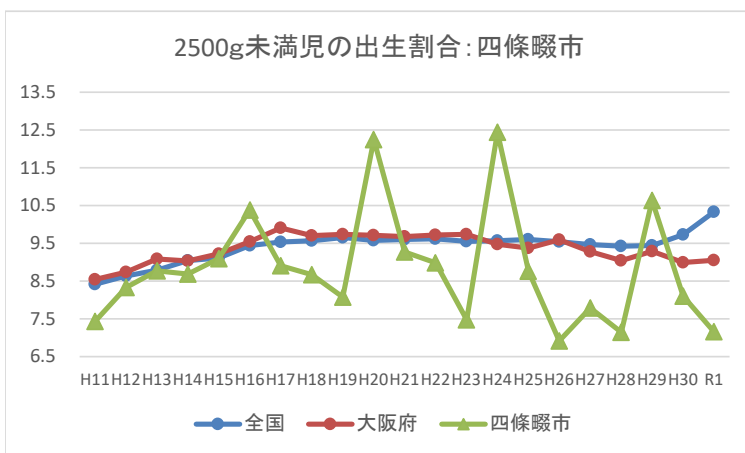

IV-2 低出生体重児の出生割合の推移：全国・大阪府・市町村

IV-2 低出生体重児の出生割合の推移：全国・大阪府・市町村

2500g未満児の出生割合：吹田市

2500g未満児の出生割合：摂津市

2500g未満児の出生割合：茨木市

2500g未満児の出生割合：島本町

IV-2 低出生体重児の出生割合の推移：全国・大阪府・市町村

IV-2 低出生体重児の出生割合の推移：全国・大阪府・市町村