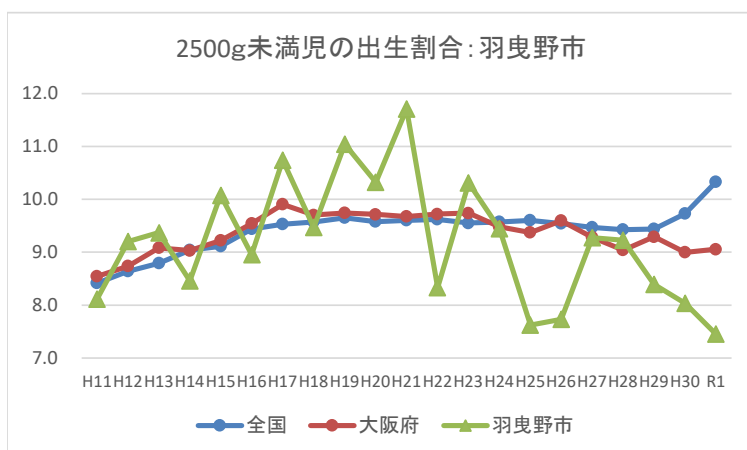

IV-2 低出生体重児の出生割合の推移：全国・大阪府・市町村

IV-2 低出生体重児の出生割合の推移：全国・大阪府・市町村

2500g未満児の出生割合：吹田市

2500g未満児の出生割合：摂津市

2500g未満児の出生割合：茨木市

2500g未満児の出生割合：島本町

IV-2 低出生体重児の出生割合の推移：全国・大阪府・市町村

IV-2 低出生体重児の出生割合の推移：全国・大阪府・市町村