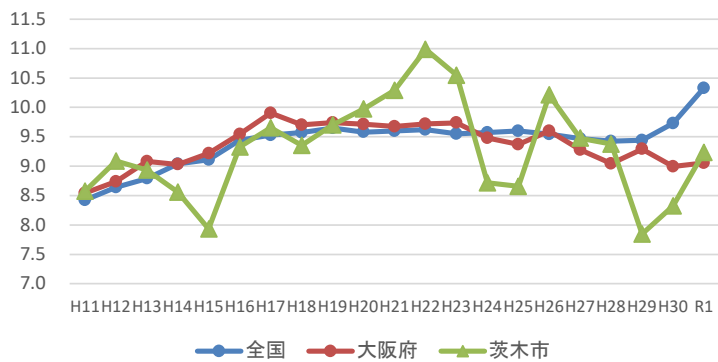

IV-2 低出生体重児の出生割合の推移：全国・大阪府・市町村

IV-2 低出生体重児の出生割合の推移：全国・大阪府・市町村

2500g未満児の出生割合：吹田市

2500g未満児の出生割合：摂津市

2500g未満児の出生割合：茨木市

2500g未満児の出生割合：島本町

IV-2 低出生体重児の出生割合の推移：全国・大阪府・市町村

IV-2 低出生体重児の出生割合の推移：全国・大阪府・市町村

IV-2 低出生体重児の出生割合の推移：全国・大阪府・市町村

IV-2 低出生体重児の出生割合の推移：全国・大阪府・市町村

IV-2 低出生体重児の出生割合の推移：全国・大阪府・市町村

IV-2 低出生体重児の出生割合の推移：全国・大阪府・市町村

IV-2 低出生体重児の出生割合の推移：全国・大阪府・市町村

IV-2 低出生体重児の出生割合の推移：全国・大阪府・市町村

IV-2 低出生体重児の出生割合の推移：全国・大阪府・市町村