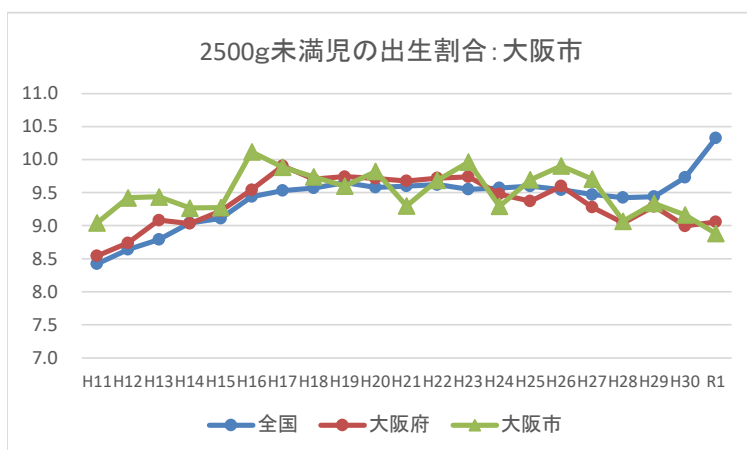

IV-2 低出生体重児の出生割合の推移：全国・大阪府・市町村

IV-2 低出生体重児の出生割合の推移：全国・大阪府・市町村

2500g未満児の出生割合：吹田市

2500g未満児の出生割合：摂津市

2500g未満児の出生割合：茨木市

2500g未満児の出生割合：島本町

IV-2 低出生体重児の出生割合の推移：全国・大阪府・市町村

IV-2 低出生体重児の出生割合の推移：全国・大阪府・市町村

IV-2 低出生体重児の出生割合の推移：全国・大阪府・市町村

IV-2 低出生体重児の出生割合の推移：全国・大阪府・市町村

IV-2 低出生体重児の出生割合の推移：全国・大阪府・市町村

IV-2 低出生体重児の出生割合の推移：全国・大阪府・市町村

IV-2 低出生体重児の出生割合の推移：全国・大阪府・市町村

IV-2 低出生体重児の出生割合の推移：全国・大阪府・市町村

IV-2 低出生体重児の出生割合の推移：全国・大阪府・市町村