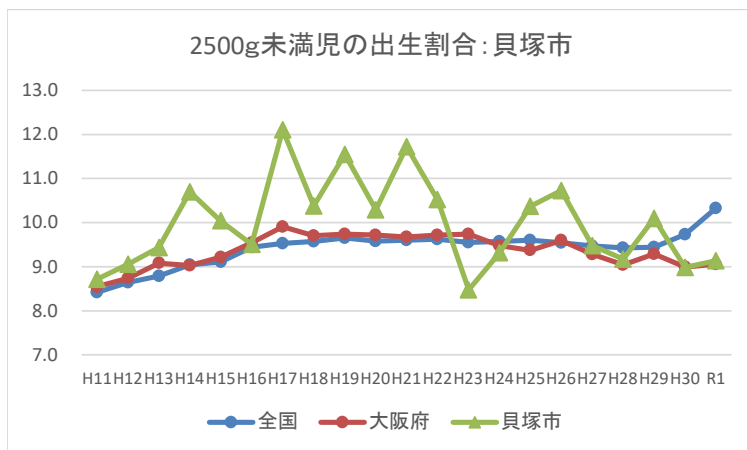

IV-2 低出生体重児の出生割合の推移：全国・大阪府・市町村

IV-2 低出生体重児の出生割合の推移：全国・大阪府・市町村

2500g未満児の出生割合：吹田市

2500g未満児の出生割合：摂津市

2500g未満児の出生割合：茨木市

2500g未満児の出生割合：島本町

IV-2 低出生体重児の出生割合の推移：全国・大阪府・市町村

IV-2 低出生体重児の出生割合の推移：全国・大阪府・市町村

IV-2 低出生体重児の出生割合の推移：全国・大阪府・市町村

IV-2 低出生体重児の出生割合の推移：全国・大阪府・市町村

IV-2 低出生体重児の出生割合の推移：全国・大阪府・市町村

IV-2 低出生体重児の出生割合の推移：全国・大阪府・市町村

IV-2 低出生体重児の出生割合の推移：全国・大阪府・市町村

IV-2 低出生体重児の出生割合の推移：全国・大阪府・市町村

IV-2 低出生体重児の出生割合の推移：全国・大阪府・市町村