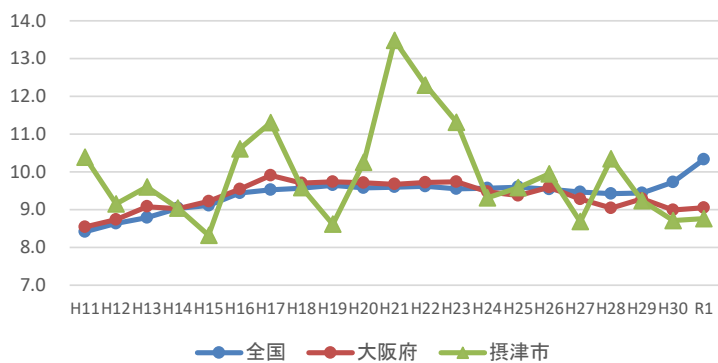

IV-2 低出生体重児の出生割合の推移：全国・大阪府・市町村

IV-2 低出生体重児の出生割合の推移：全国・大阪府・市町村

2500g未満児の出生割合：吹田市

2500g未満児の出生割合：摂津市

2500g未満児の出生割合：茨木市

2500g未満児の出生割合：島本町

IV-2 低出生体重児の出生割合の推移：全国・大阪府・市町村

IV-2 低出生体重児の出生割合の推移：全国・大阪府・市町村

IV-2 低出生体重児の出生割合の推移：全国・大阪府・市町村

IV-2 低出生体重児の出生割合の推移：全国・大阪府・市町村

IV-2 低出生体重児の出生割合の推移：全国・大阪府・市町村

IV-2 低出生体重児の出生割合の推移：全国・大阪府・市町村

IV-2 低出生体重児の出生割合の推移：全国・大阪府・市町村

IV-2 低出生体重児の出生割合の推移：全国・大阪府・市町村

IV-2 低出生体重児の出生割合の推移：全国・大阪府・市町村