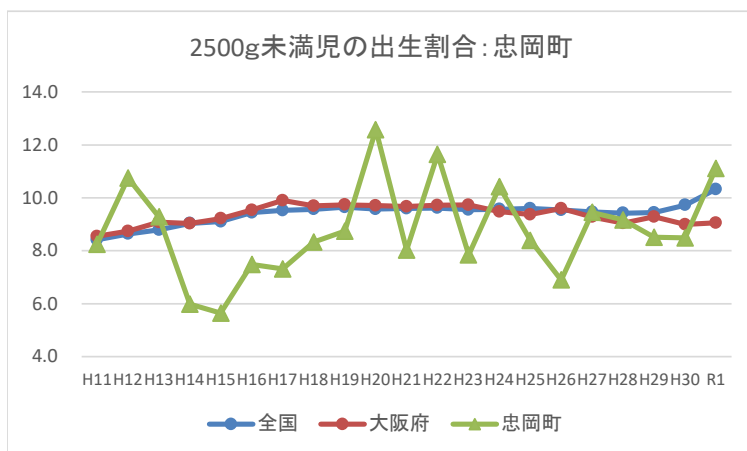

IV-2 低出生体重児の出生割合の推移：全国・大阪府・市町村