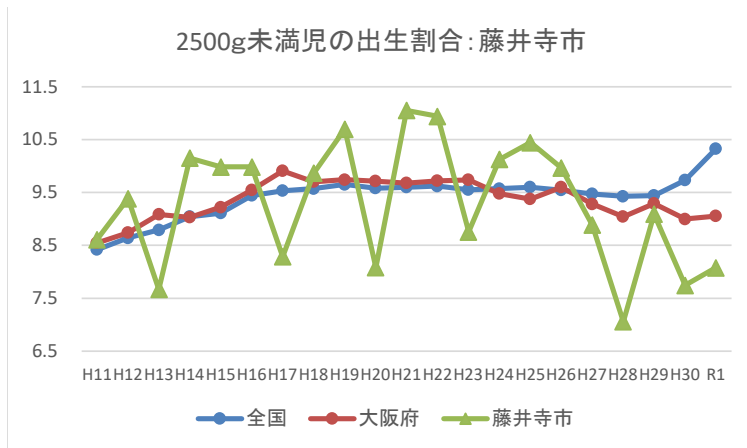

IV-2 低出生体重児の出生割合の推移：全国・大阪府・市町村