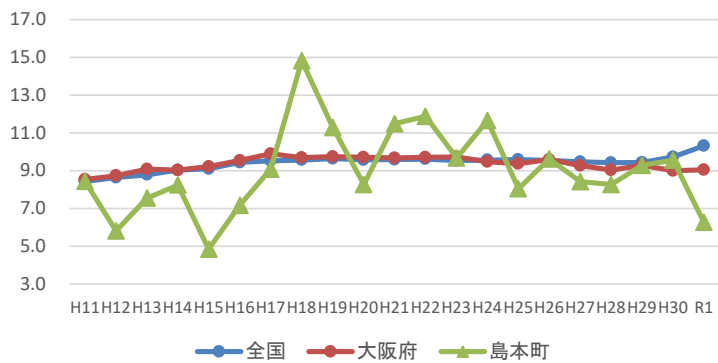

IV-2 低出生体重児の出生割合の推移：全国・大阪府・市町村

IV-2 低出生体重児の出生割合の推移：全国・大阪府・市町村

2500g未満児の出生割合：吹田市

2500g未満児の出生割合：摂津市

2500g未満児の出生割合：茨木市

2500g未満児の出生割合：島本町

IV-2 低出生体重児の出生割合の推移：全国・大阪府・市町村

IV-2 低出生体重児の出生割合の推移：全国・大阪府・市町村

IV-2 低出生体重児の出生割合の推移：全国・大阪府・市町村

IV-2 低出生体重児の出生割合の推移：全国・大阪府・市町村

IV-2 低出生体重児の出生割合の推移：全国・大阪府・市町村

IV-2 低出生体重児の出生割合の推移：全国・大阪府・市町村

IV-2 低出生体重児の出生割合の推移：全国・大阪府・市町村

IV-2 低出生体重児の出生割合の推移：全国・大阪府・市町村

IV-2 低出生体重児の出生割合の推移：全国・大阪府・市町村