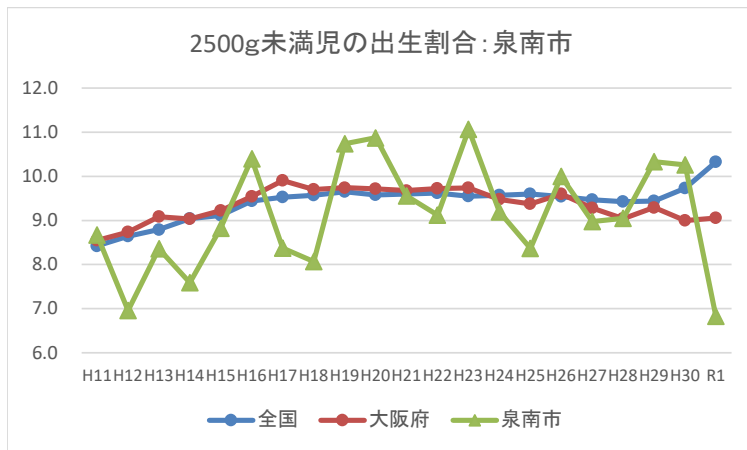

IV-2 低出生体重児の出生割合の推移：全国・大阪府・市町村

IV-2 低出生体重児の出生割合の推移：全国・大阪府・市町村

2500g未満児の出生割合：吹田市

2500g未満児の出生割合：摂津市

2500g未満児の出生割合：茨木市

2500g未満児の出生割合：島本町

IV-2 低出生体重児の出生割合の推移：全国・大阪府・市町村

IV-2 低出生体重児の出生割合の推移：全国・大阪府・市町村

IV-2 低出生体重児の出生割合の推移：全国・大阪府・市町村

IV-2 低出生体重児の出生割合の推移：全国・大阪府・市町村

IV-2 低出生体重児の出生割合の推移：全国・大阪府・市町村

IV-2 低出生体重児の出生割合の推移：全国・大阪府・市町村

IV-2 低出生体重児の出生割合の推移：全国・大阪府・市町村

IV-2 低出生体重児の出生割合の推移：全国・大阪府・市町村

IV-2 低出生体重児の出生割合の推移：全国・大阪府・市町村