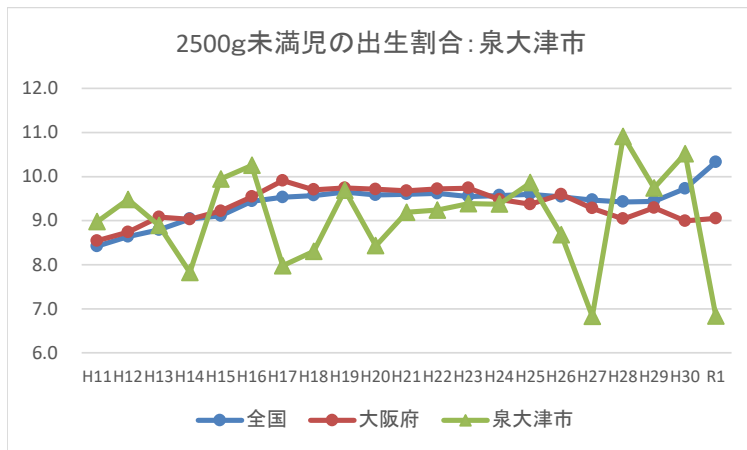

IV-2 低出生体重児の出生割合の推移：全国・大阪府・市町村