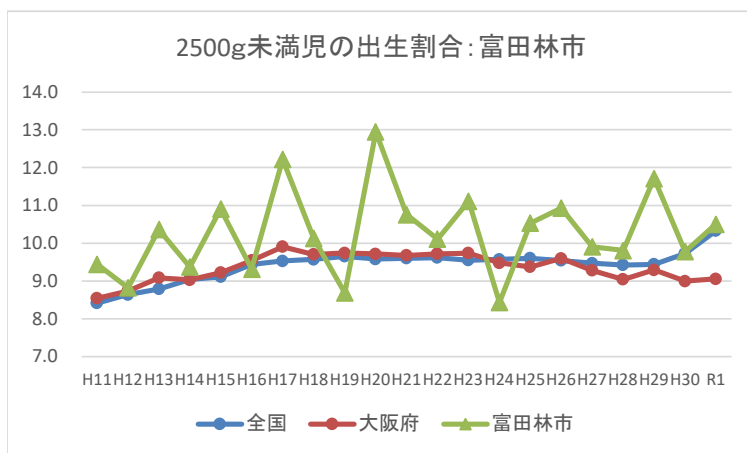

IV-2 低出生体重児の出生割合の推移：全国・大阪府・市町村