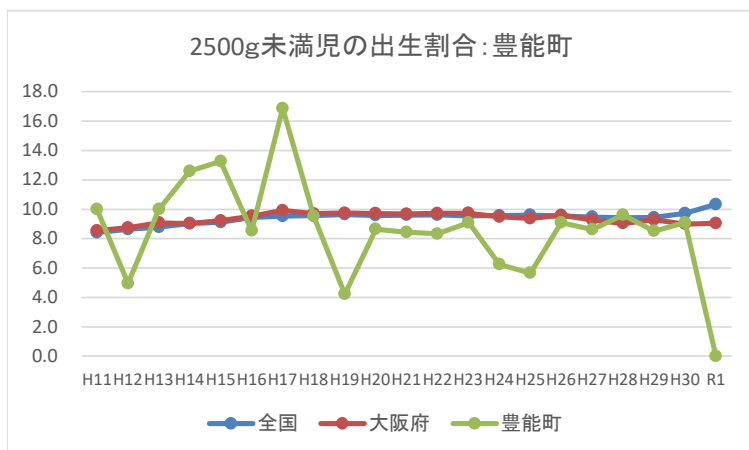

IV-2 低出生体重児の出生割合の推移：全国・大阪府・市町村

IV-2 低出生体重児の出生割合の推移：全国・大阪府・市町村

2500g未満児の出生割合：吹田市

2500g未満児の出生割合：摂津市

2500g未満児の出生割合：茨木市

2500g未満児の出生割合：島本町

IV-2 低出生体重児の出生割合の推移：全国・大阪府・市町村

IV-2 低出生体重児の出生割合の推移：全国・大阪府・市町村