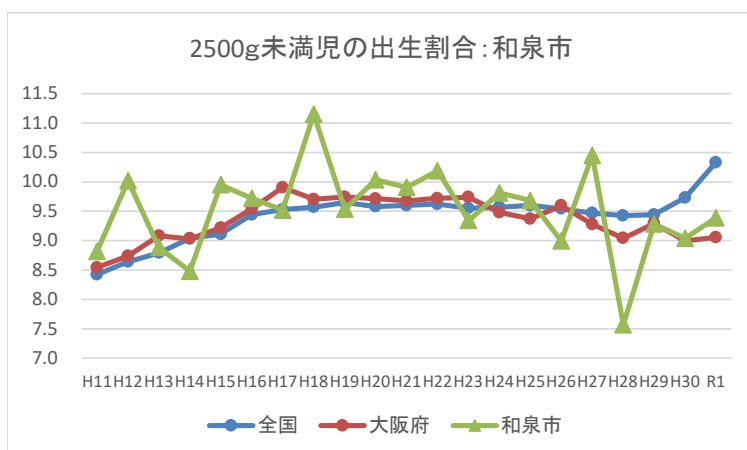

IV-2 低出生体重児の出生割合の推移：全国・大阪府・市町村