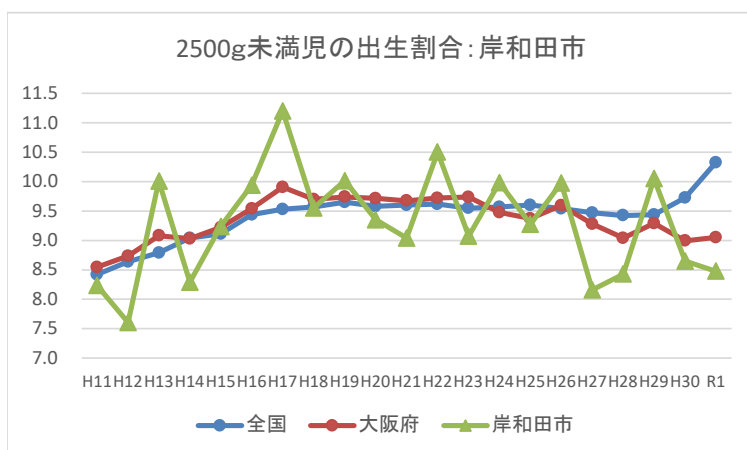

IV-2 低出生体重児の出生割合の推移：全国・大阪府・市町村