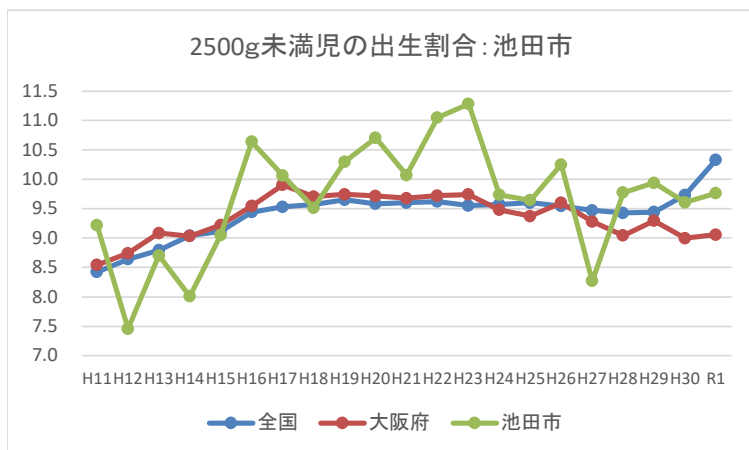

IV-2 低出生体重児の出生割合の推移：全国・大阪府・市町村

IV-2 低出生体重児の出生割合の推移：全国・大阪府・市町村

2500g未満児の出生割合：吹田市

2500g未満児の出生割合：摂津市

2500g未満児の出生割合：茨木市

2500g未満児の出生割合：島本町

IV-2 低出生体重児の出生割合の推移：全国・大阪府・市町村

IV-2 低出生体重児の出生割合の推移：全国・大阪府・市町村