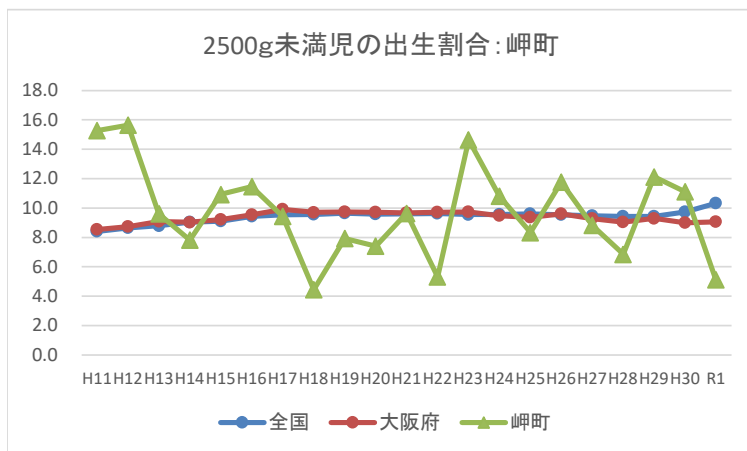

IV-2 低出生体重児の出生割合の推移：全国・大阪府・市町村

IV-2 低出生体重児の出生割合の推移：全国・大阪府・市町村

2500g未満児の出生割合：吹田市

2500g未満児の出生割合：摂津市

2500g未満児の出生割合：茨木市

2500g未満児の出生割合：島本町

IV-2 低出生体重児の出生割合の推移：全国・大阪府・市町村

IV-2 低出生体重児の出生割合の推移：全国・大阪府・市町村

IV-2 低出生体重児の出生割合の推移：全国・大阪府・市町村

IV-2 低出生体重児の出生割合の推移：全国・大阪府・市町村

IV-2 低出生体重児の出生割合の推移：全国・大阪府・市町村

IV-2 低出生体重児の出生割合の推移：全国・大阪府・市町村

IV-2 低出生体重児の出生割合の推移：全国・大阪府・市町村

IV-2 低出生体重児の出生割合の推移：全国・大阪府・市町村

IV-2 低出生体重児の出生割合の推移：全国・大阪府・市町村