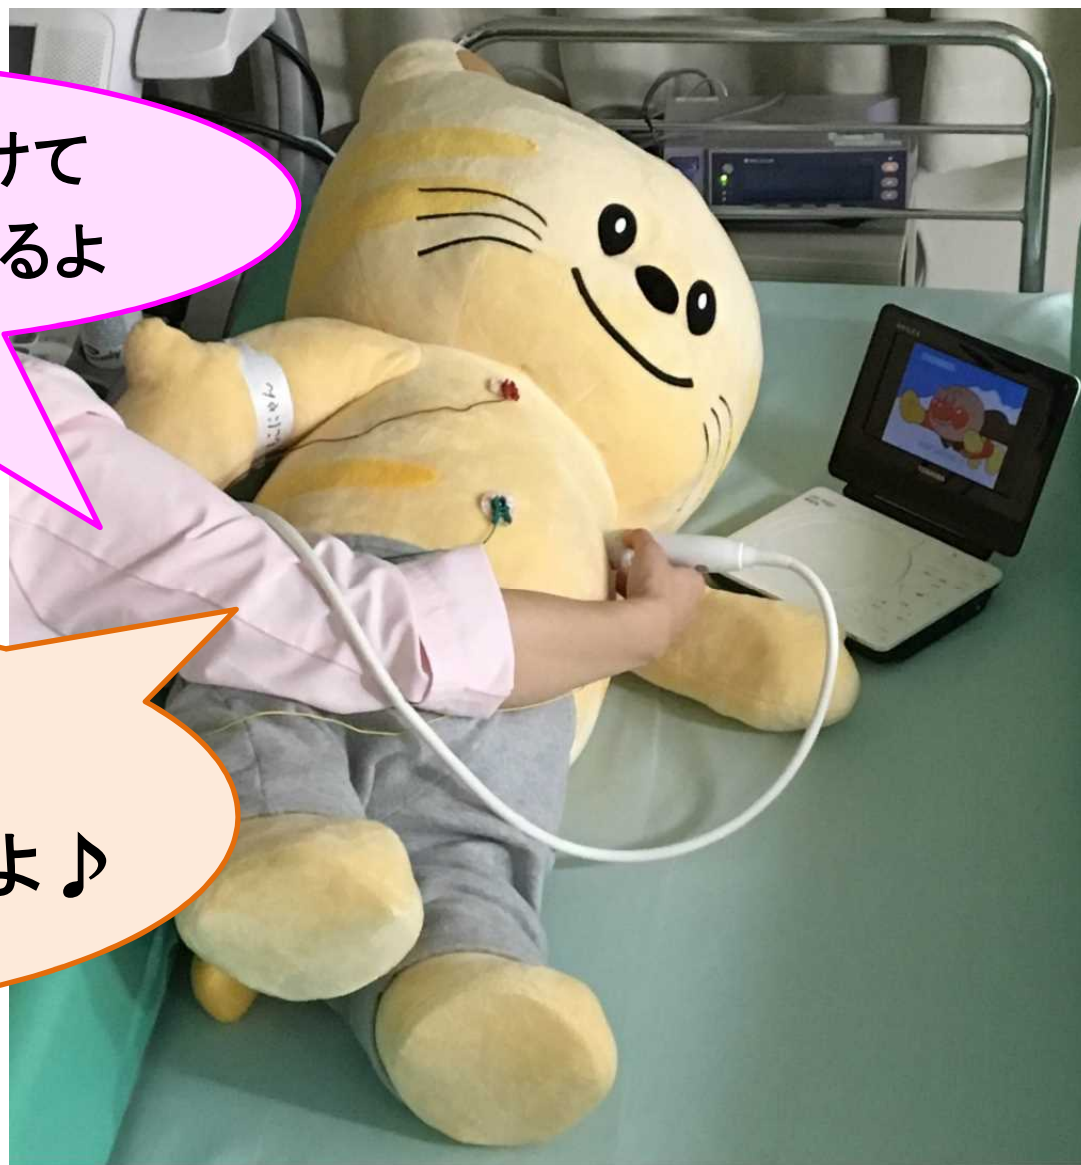

おむねにゼリーをつけて
からだのなかをしらべるよ

おかあさんも
いっしょにいてくれるよ♪